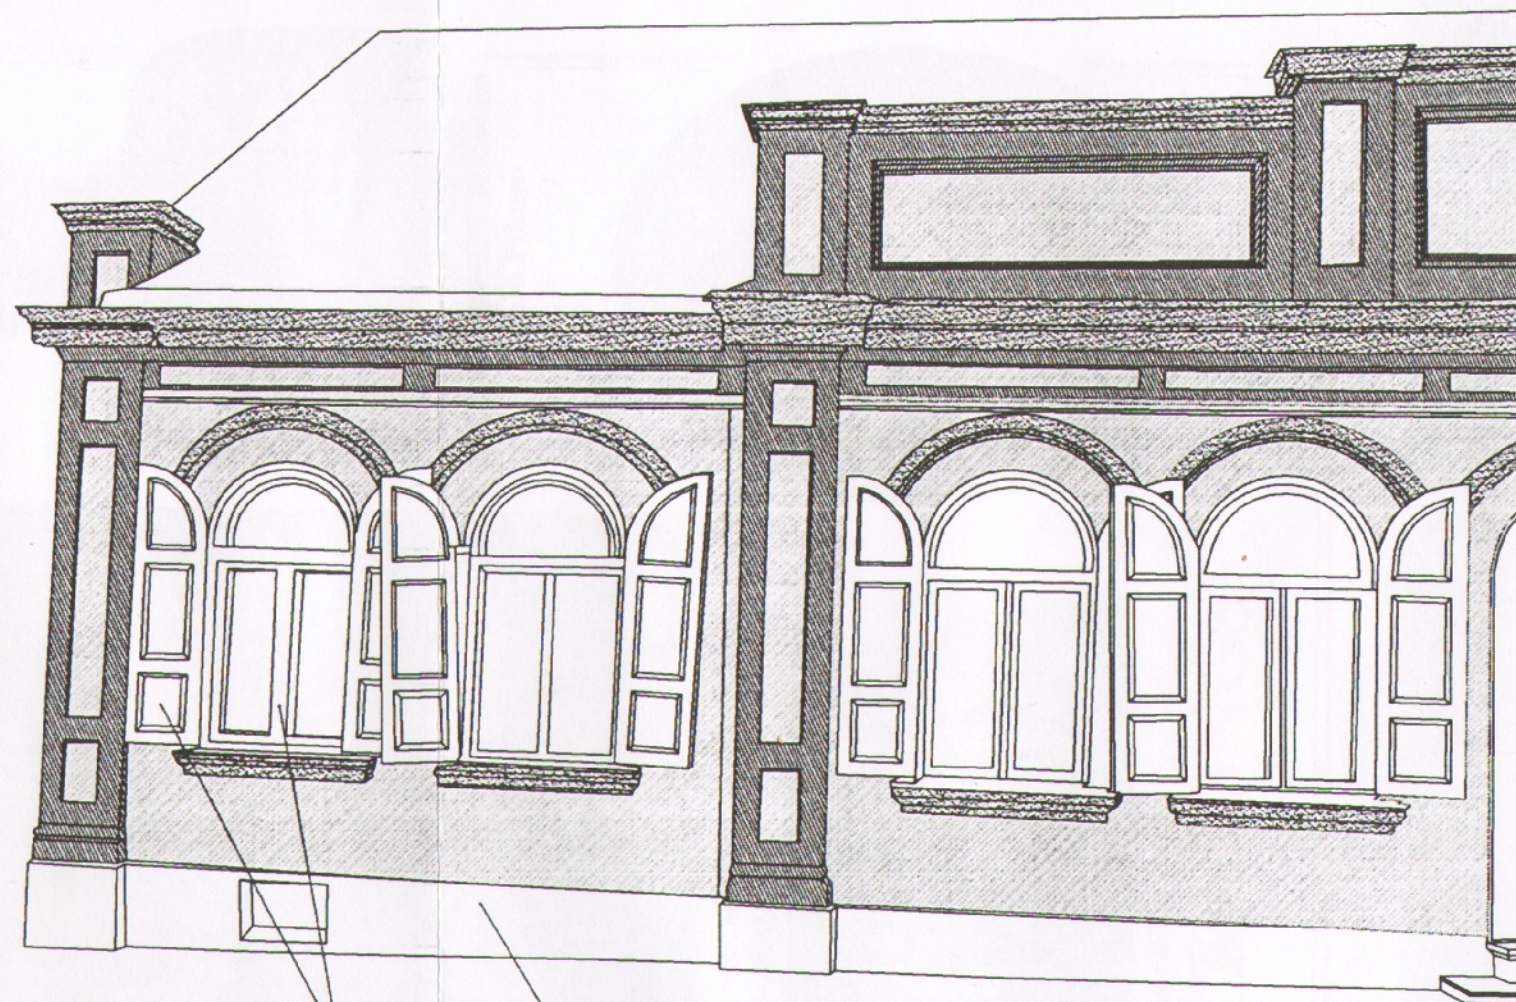

FASĀŽU KRĀSOJUMA
INVENTARIZĀCIJA

BAZNĪCAS IELA 19, 62010060072001

adrese

IEVA JEKŠEVICA/IEVA PORIETE 13.05.2009

inventarizators, datums

PAMATAPJOMA IELAS FASĀDES 20.GS.1.CET. KRĀSOJUMU SHĒMA

datējums	līdz 1800.g.	19.gs.s. – 19.gs.40.g.	19.gs.40.g. – 19.gs.3.cet.	19.gs.4.cet.	20.gs.1.cet.	20.gs.2.cet.	Piezīmes
				Pēc 1879.g.			
pamatapjoma fasāde							Ks konstatēti galvenajā fasādē.
				1.ks Kaļķu balts	2.ks 2040R70B	3.ks 1020Y30R	
piebūves fasāde				Skatīt pamatapjoma toni.	Skatīt pamatapjoma toni.	Skatīt pamatapjoma toni.	Ks konstatēti fasādē pret ēku Baznīcas ielā 17.
				1.ks Kaļķu balts	2.ks 2040R70B	3.ks 1020Y30R	
dekoratīvie elementi				Skatīt pamatapjoma toni.		Skatīt pamatapjoma toni.	Ks konstatēti uz M palodzēm, M pilastriem ar spoguļiem, dekoratīvās M atīkas, M dzegas, M starpdzegas, apmetuma apmalēm galvenajā fasādē.
				1.ks Kaļķu balts	2.ks Skatīt shēmu	3.ks 1020Y30R	
cokols							Cokola apmetums labots. Vēsturiskie ks nav saglabājušies.
durvis							Ks konstatēti uz sākotnējo galveno durvju aplodas un vērtņēm.
				1.ks F. 3050Y10R DZ. 6030Y30R		2.ks F. 4030Y10R DZ. 6020Y10R	
logi				Skatīt durvju tonus.		Skatīt durvju tonus.	Ks konstatēti uz sākotnējo logu aplodām ielas fasādē.
				1.ks F. 3050Y10R DZ. 6030Y30R		2.ks F. 4030Y10R DZ. 6020Y10R	
slēgi				Skatīt durvju tonus.		Skatīt durvju tonus.	Ks konstatēti uz sākotnējiem slēgiem atvērtā un aizvērtā stāvoklī.
				1.ks F. 3050Y10R DZ. 6030Y30R		2.ks F. 4030Y10R DZ. 6020Y10R	
piezīmes				Domājams, pamatapjoma fasādes 1.ks eksponēts neilgu laiku, bijis kā pagaidu krāsojums.	Domājams, šajā periodā galdniecības izstrādājumi nav pārkrāsoti.		Kontrolzondāžas veiktas ēkas 1. un 2. stāva līmenī. Piezīmes attiecas uz apsekoto daļu.

Āderējums
Skatīt tabulu

Krāsojums nav saglabājies