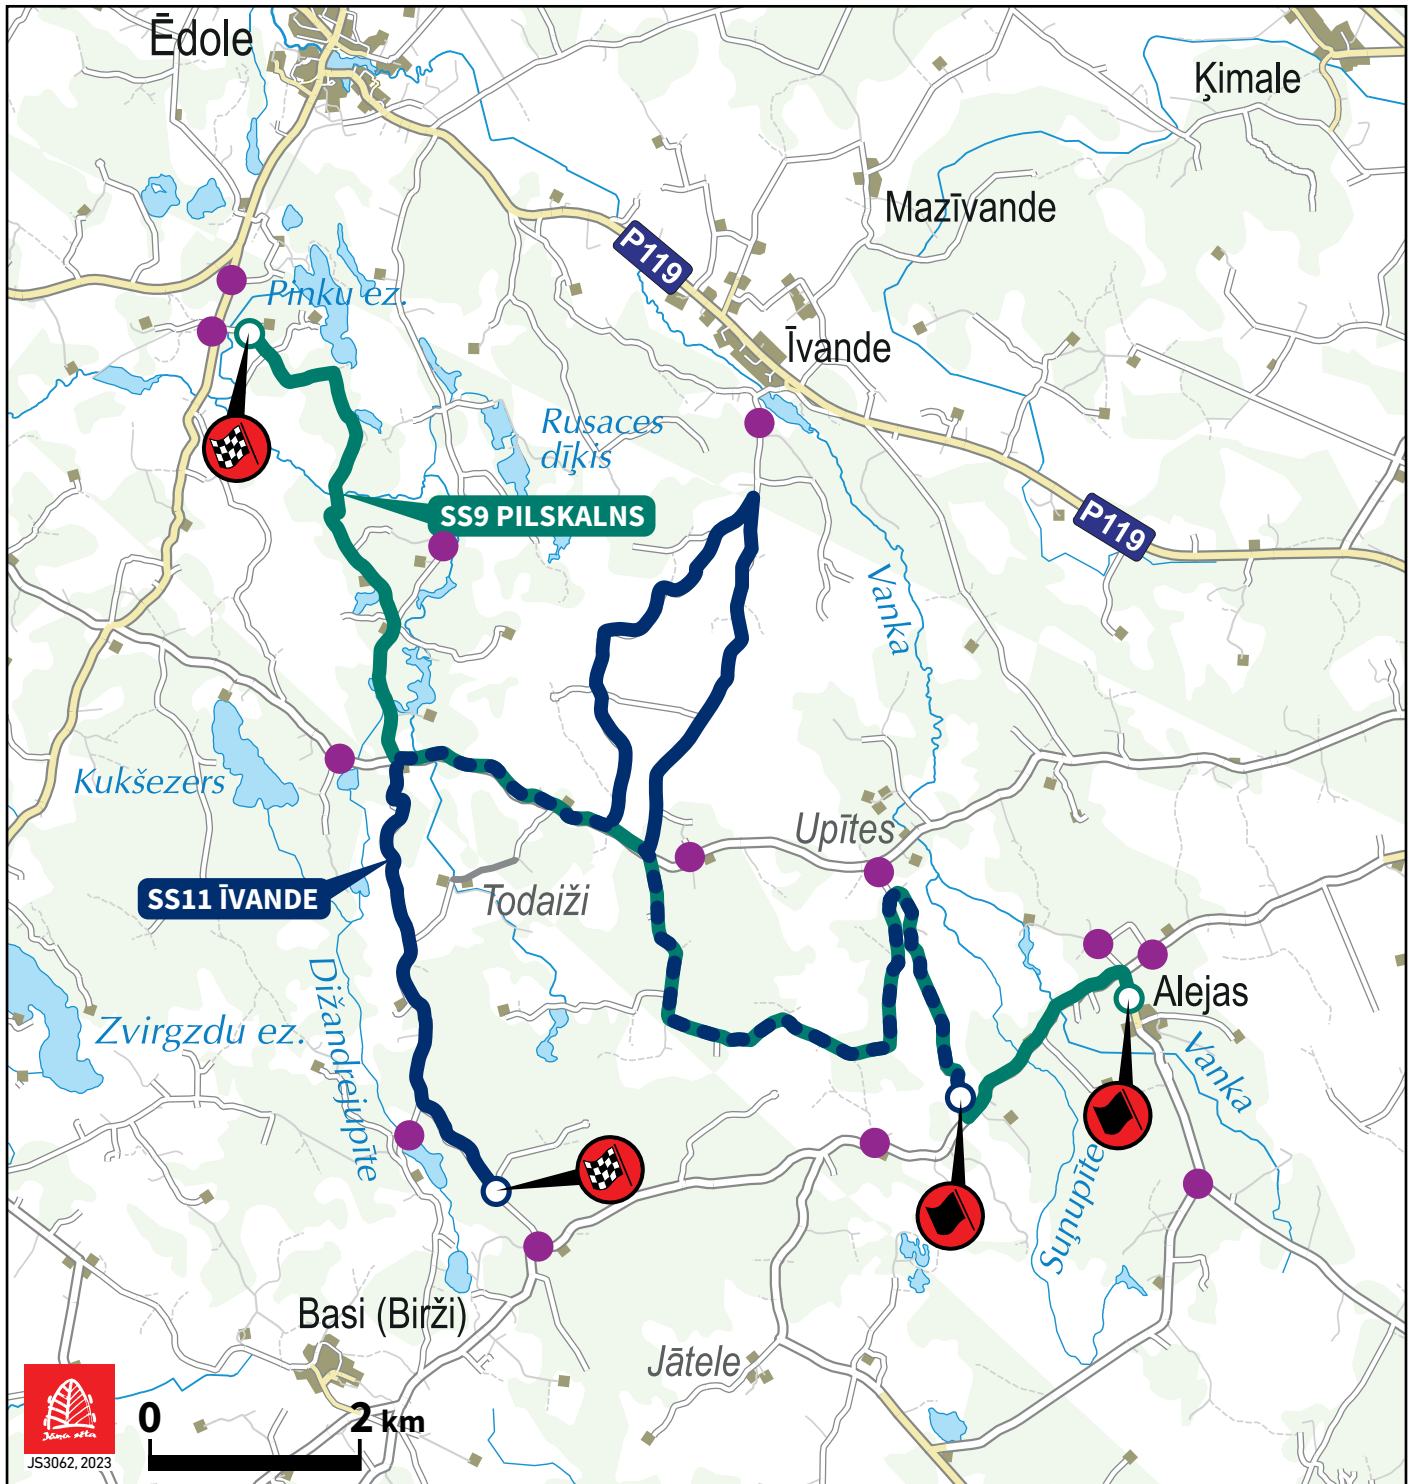

**SS9 Pilskalns | 19,02 km**

**SS11 Īvande | 23,10 km**

**Sestdiena, 20.07.2024.**

Rallija norise —————  
 Ātrumposma slēgšana /  
 piekļuve tikai ar kājam —————  
 GS bīlešu kontrole —————

0:00 4:20 5:50 8:20 10:50 11:30 14:00 24:00  
 24 stundas pirms ātrumposma norises - piekļuve tikai ar caurlaidēm Drošības apsvērumu dēļ ātrumposma norise var tikt pagarināta līdz plkst. 15:00