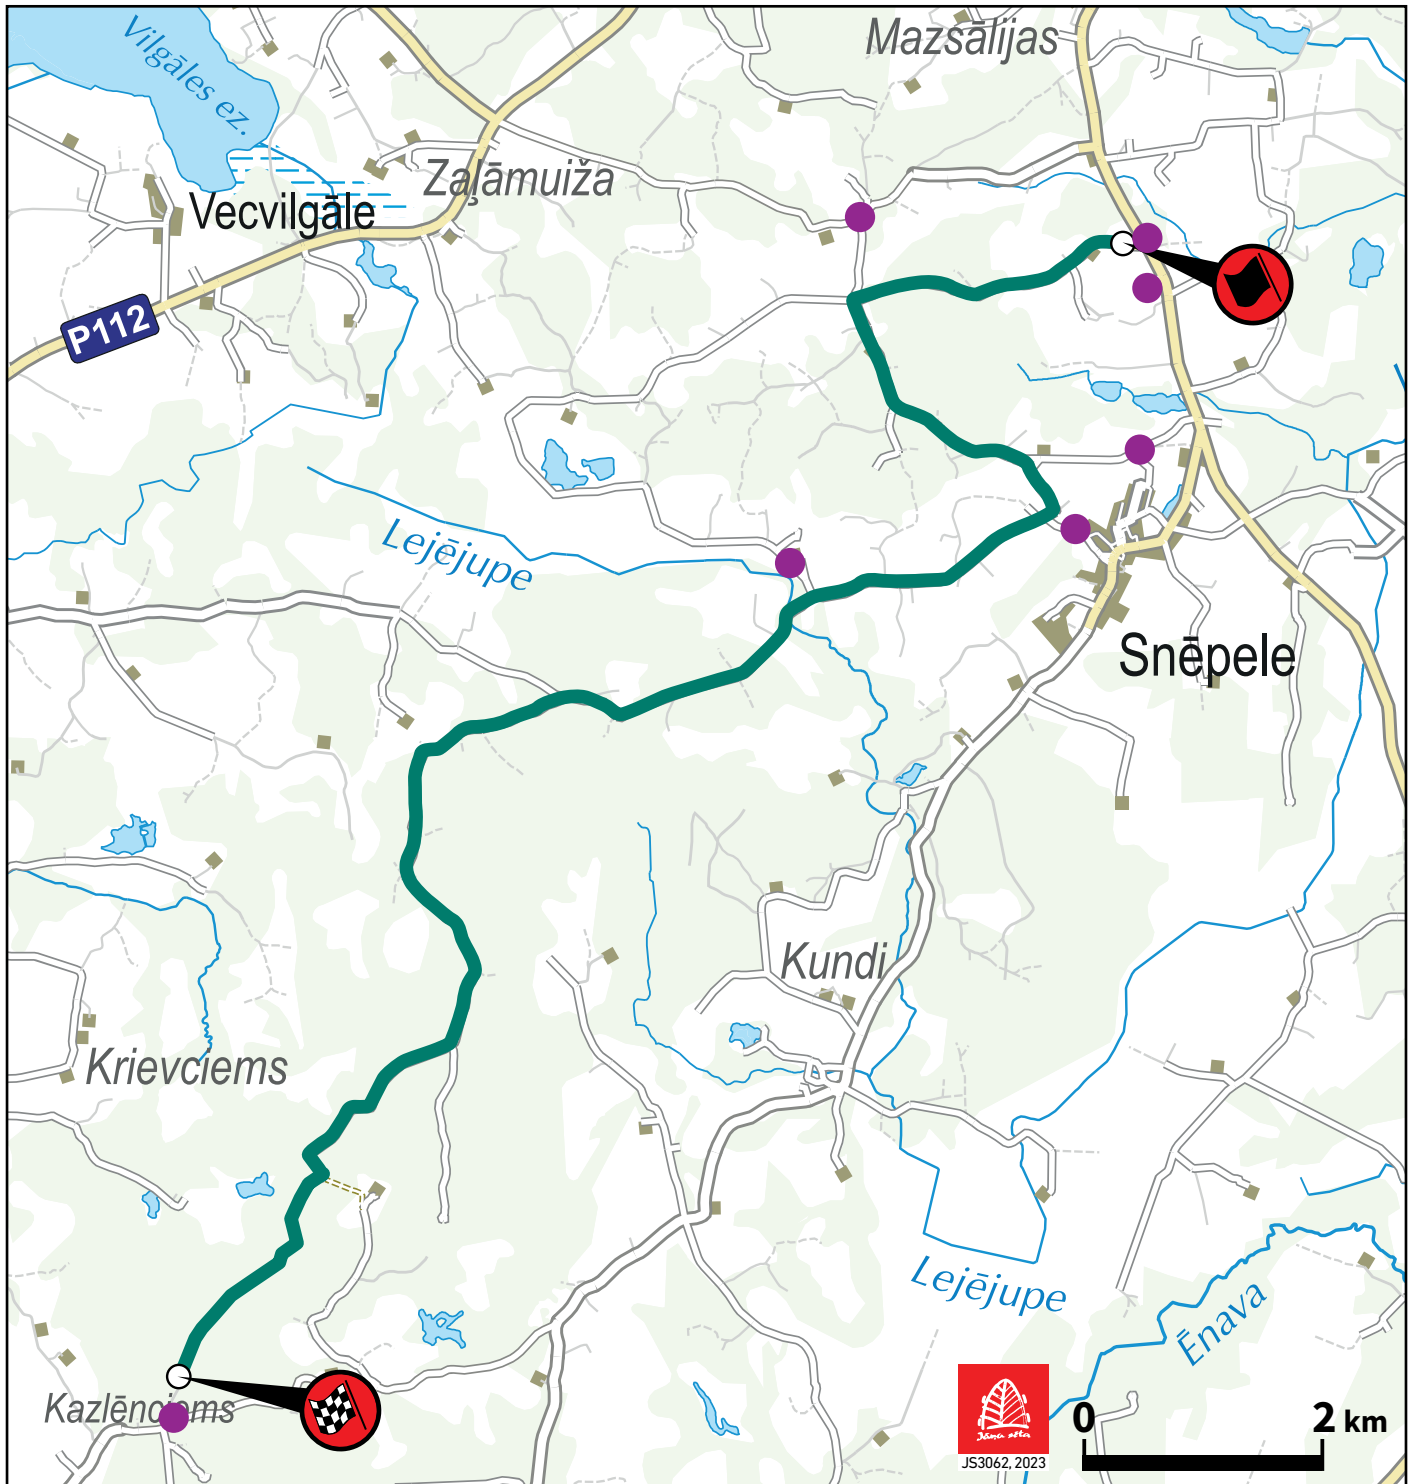

SS10 Snēpele | 17,62 km

Sestdiena, 20.07.2024.

- Rallija norise
- Ātrumpoša slēgšana /
piekļuve tikai ar kājam

GS biļešu kontrole —