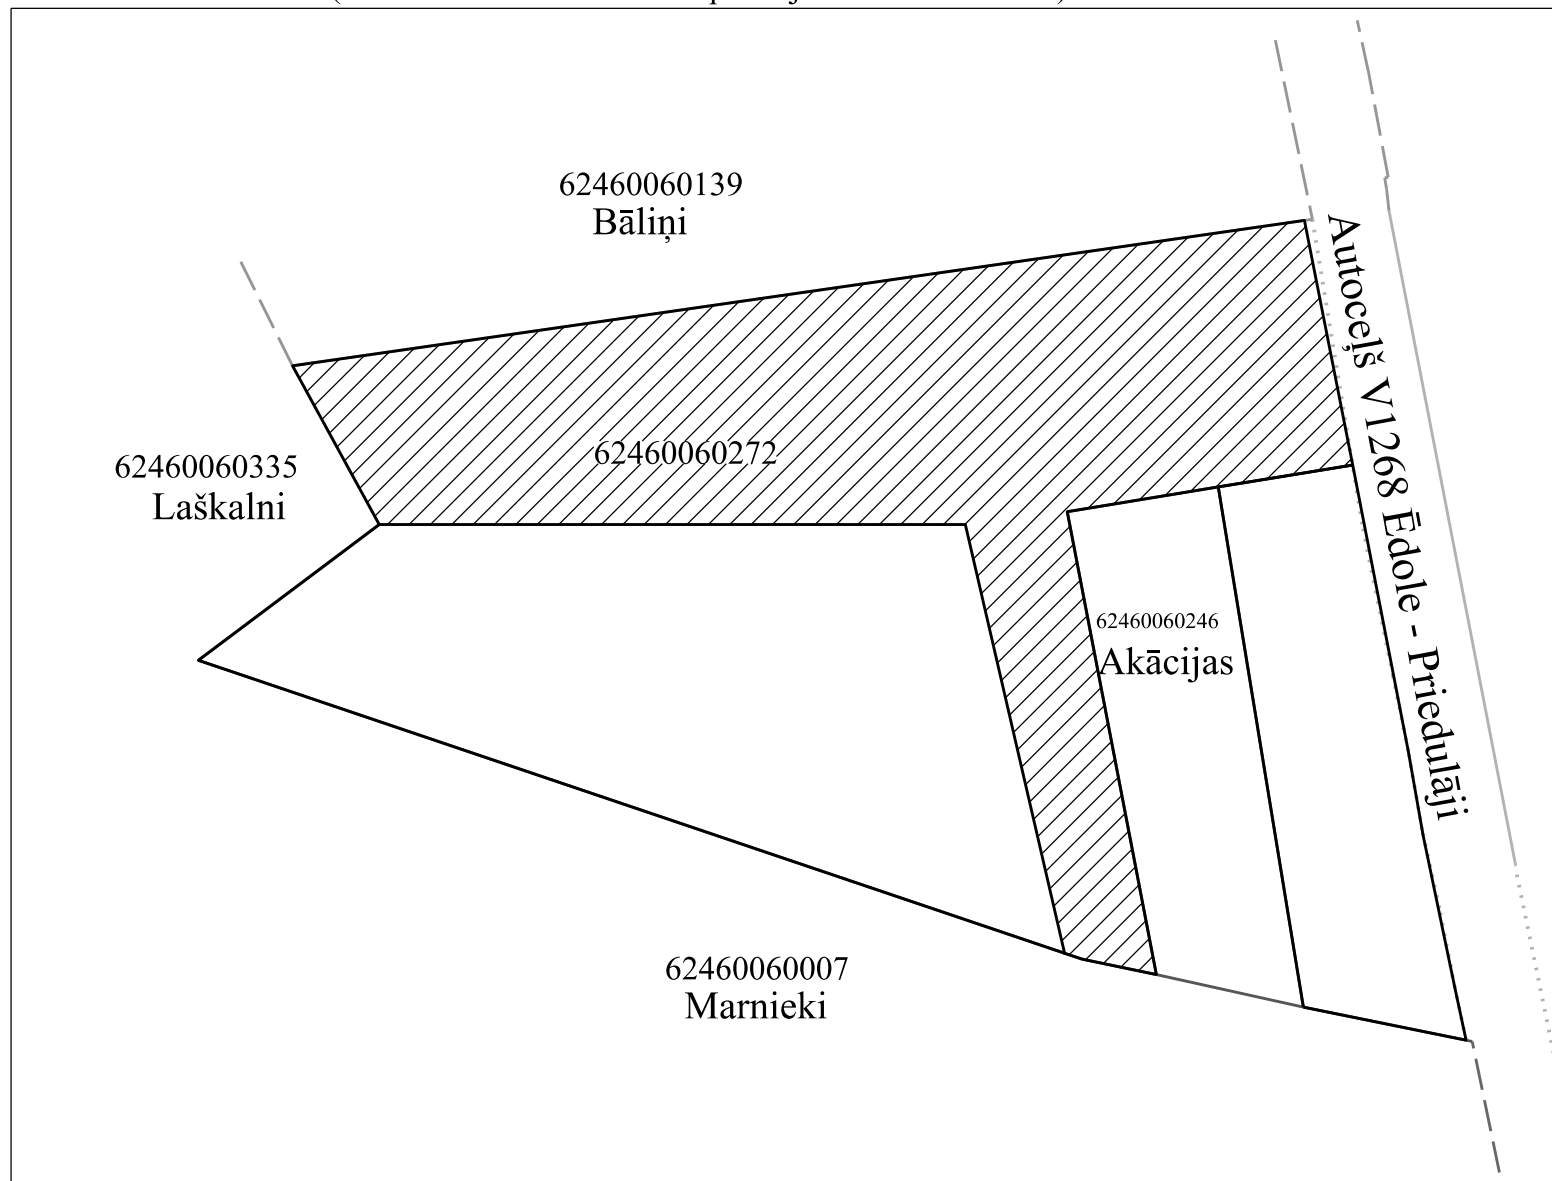

"Saknes 10", Ēdoles pagasts, Kuldīgas novads  
Zemesgabala daļas nomas plāns  
(zemes vienība ar kadastra apzīmējumu 62460060272)

Zemes vienības ar kadastra apzīmējumu  
62460060272 nomas teritorijas platība  
1,9 ha