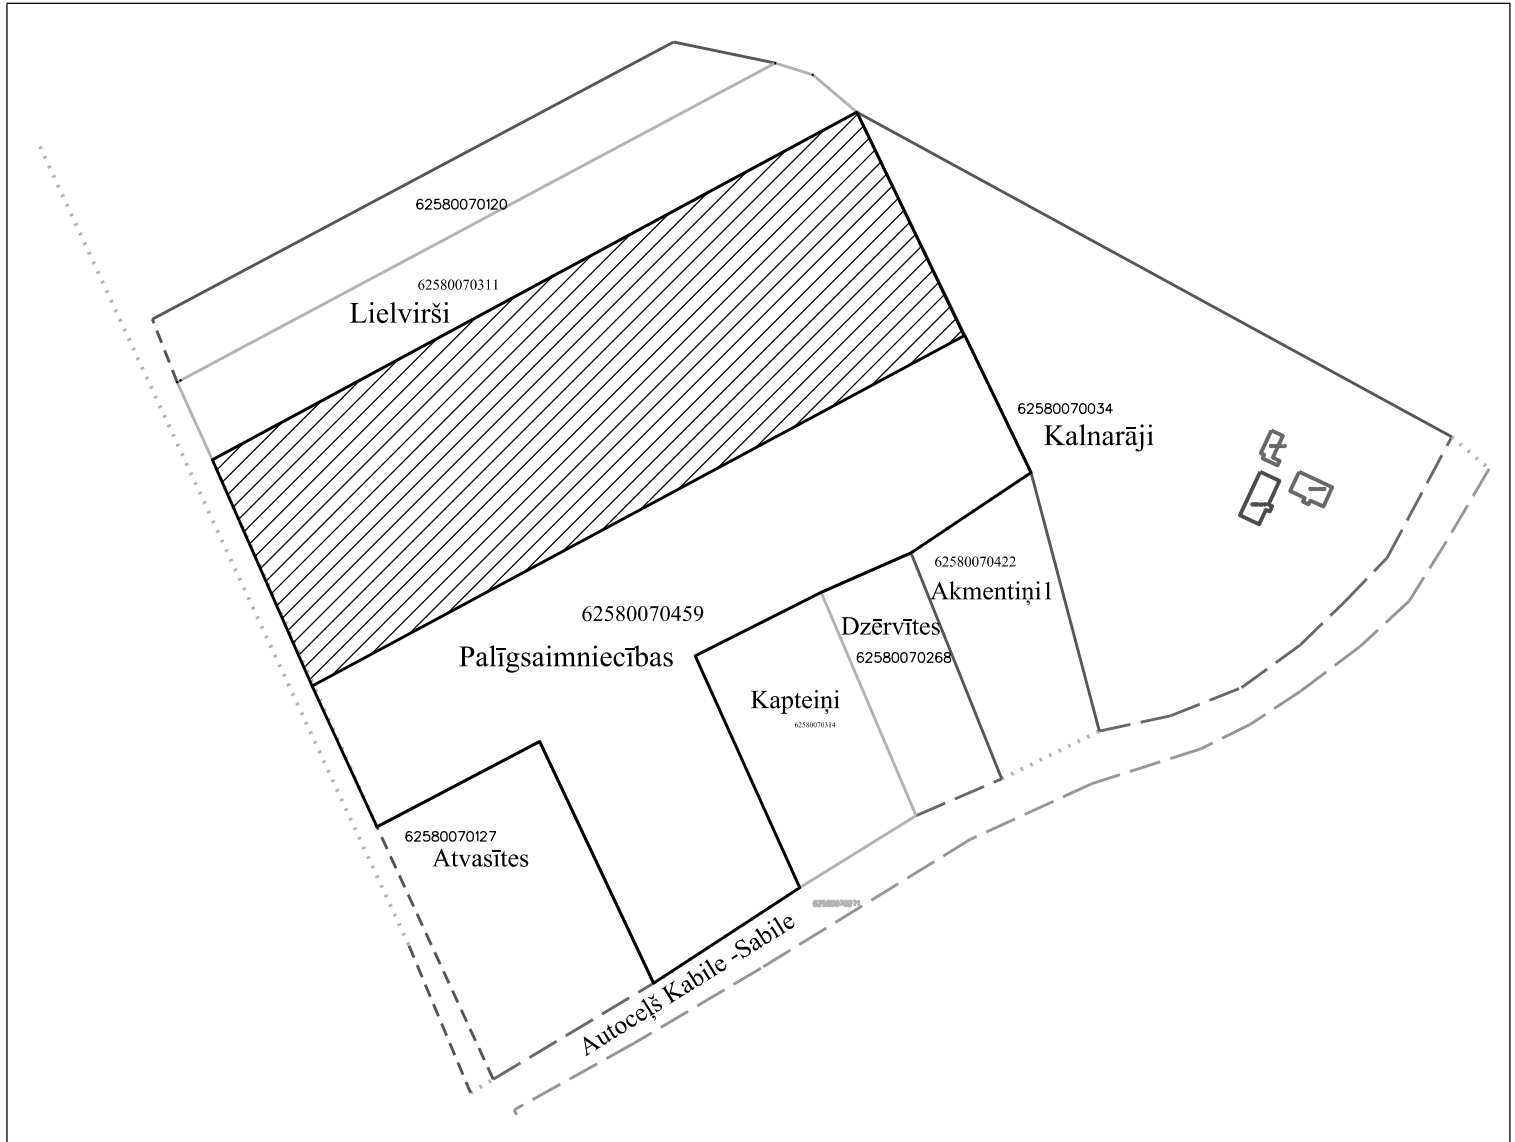

## Zemesgabala daļas nomas plāns

Nekustamais īpašums "Palīgsaimniecības", Kabiles pagasts, Kuldīgas novads  
(kadastra apzīmējums 62580070459)

Zemes vienības ar kadastra apzīmējumu  
62580070459, daļas 3,0 ha platībā