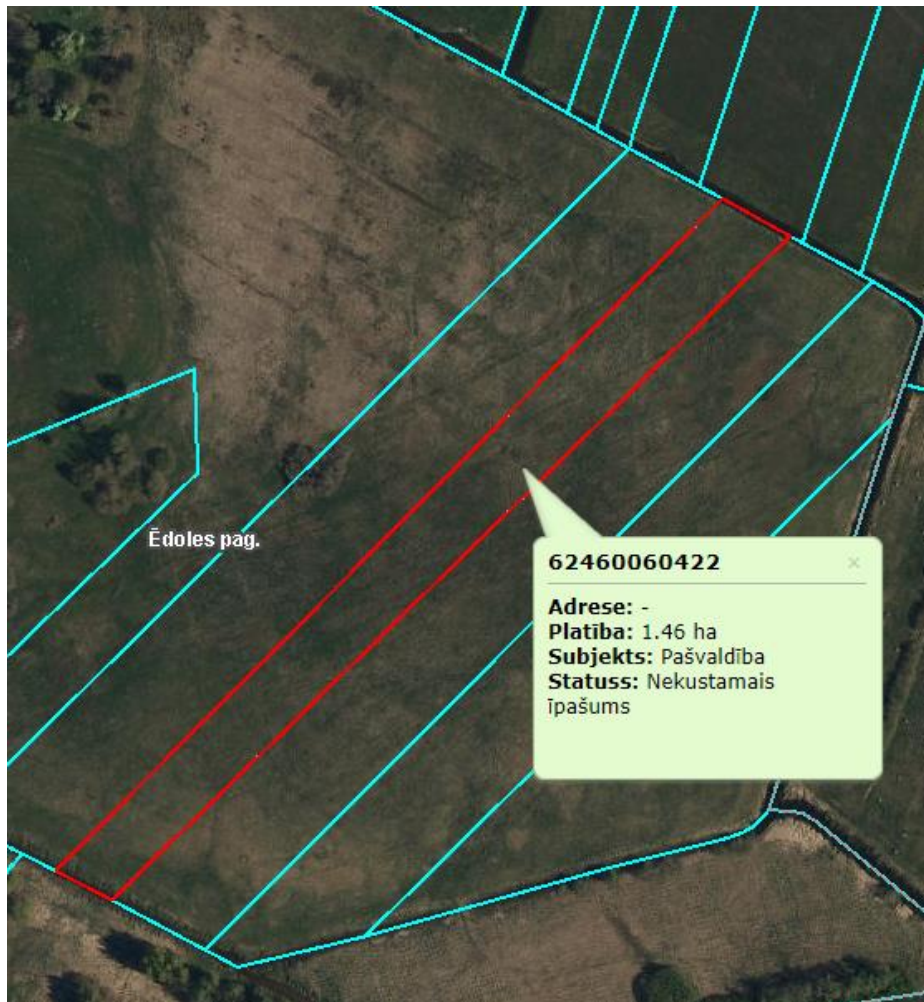

Nekustamais īpašums “Marmelādes”, Ēdoles pagasts, Kuldīgas novads

Zemes vienība ar kadastra apzīmējumu 62460060422, platība 1,46ha

Nomas plāns

Izkopējums no tīmekļa vietnes www.kadastrs.lv