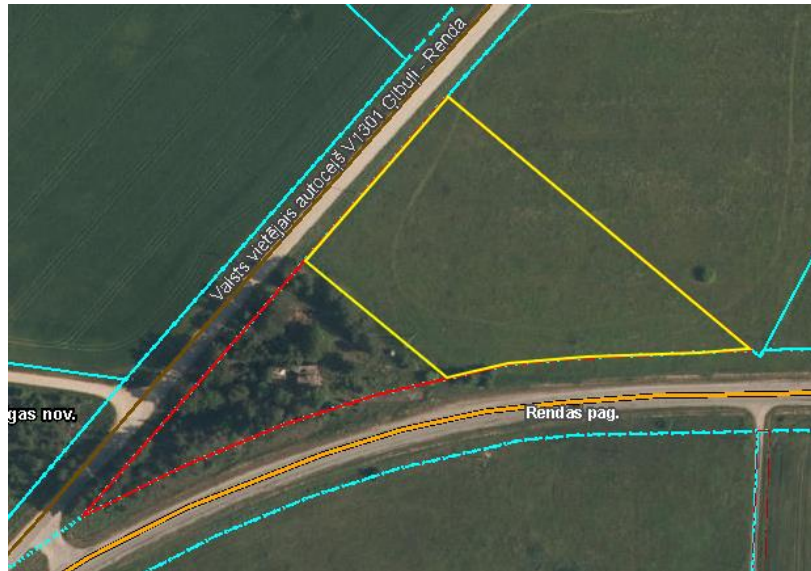

Nomas plāns

“Mārtiņi”, Rendas pagastā, Kuldīgas novadā,

(zemes vienība ar kadastra apzīmējumu 62800070251)

 Zemes vienības ar kadastra apzīmējumu 62800070251, daļas noma 1,0 ha platībā