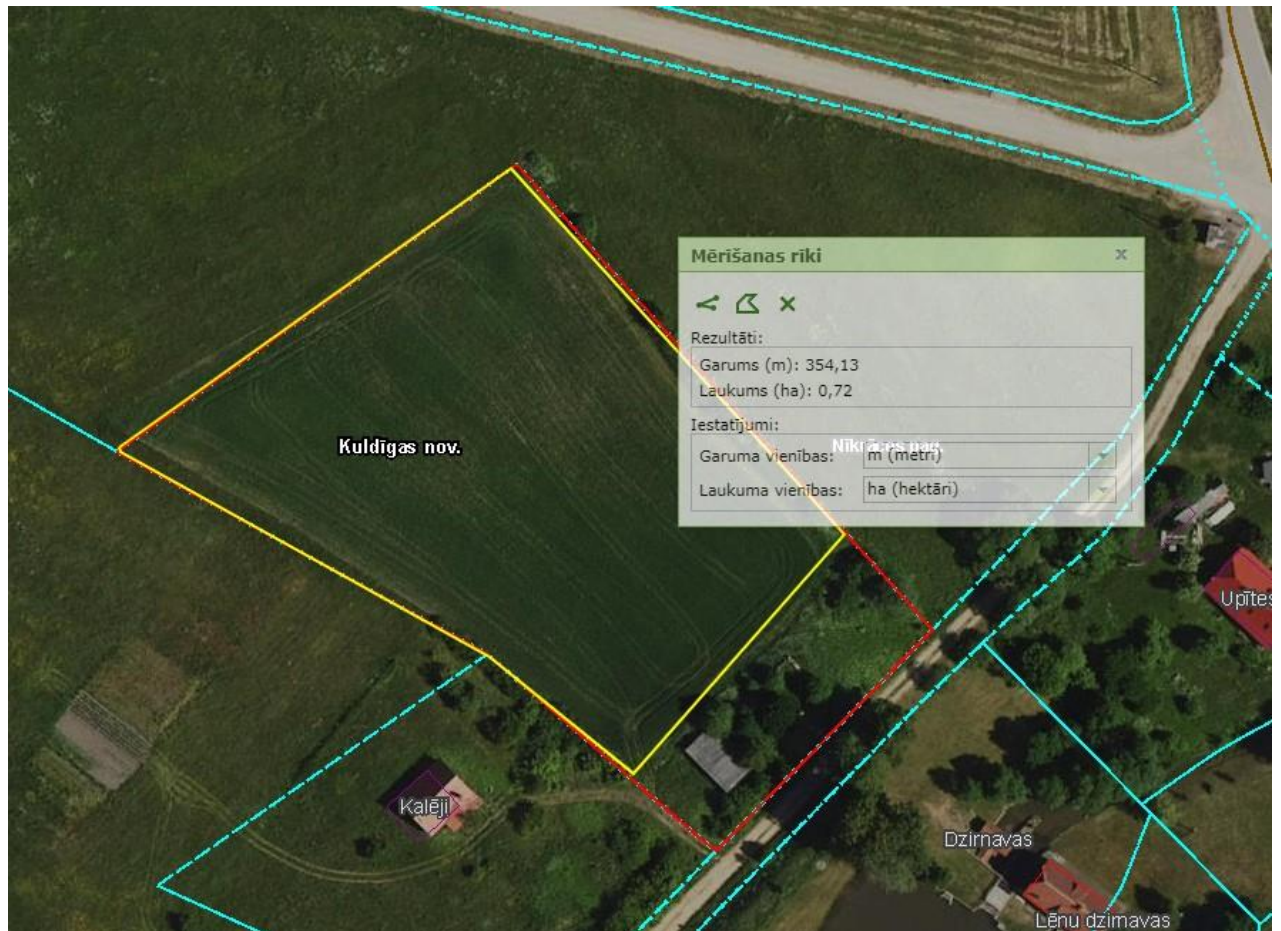

Nekustamais īpašums “Malvīnes”, Nīkrāces pagasts, Kuldīgas novads
Zemes vienības daļas ar kadastra apzīmējumu 62680010161, platība 0,72 ha

Nomas plāns

Izkopējums no tīmekļa vietnes www.kadastrs.lv