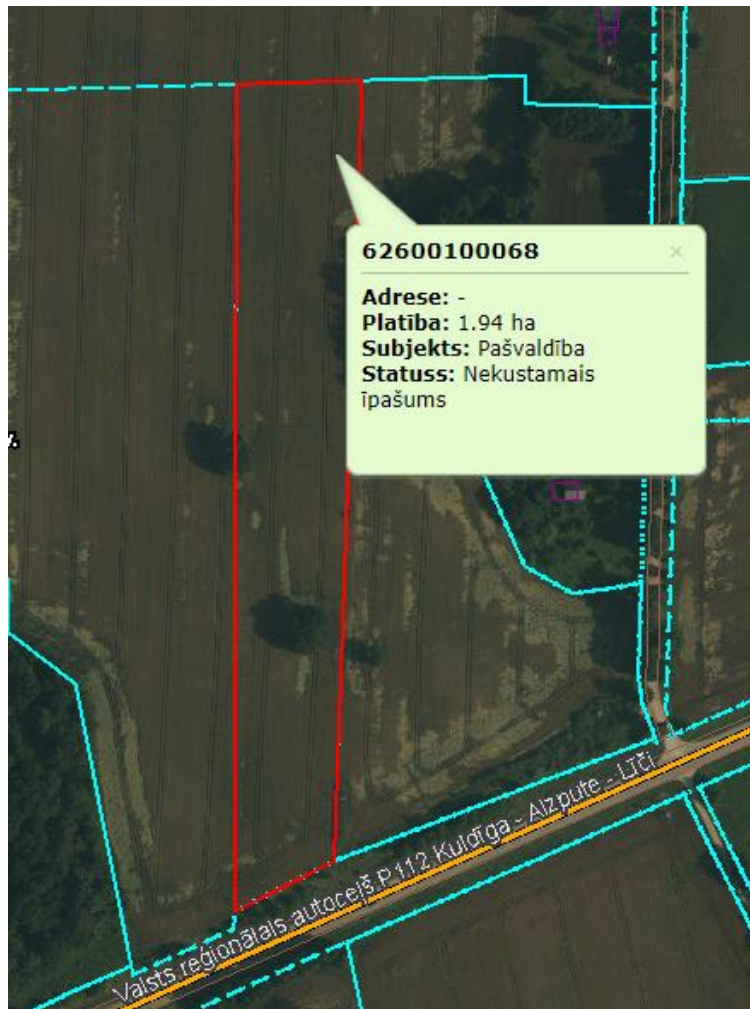

Nekustamais īpašums "Edgari", Kurmāles pagasts, Kuldīgas novads
Zemes vienība ar kadastra apzīmējumu 62600100068, platība 1,94 ha

Nomas plāns

Izkopējums no tīmekļa vietnes www.kadastrs.lv