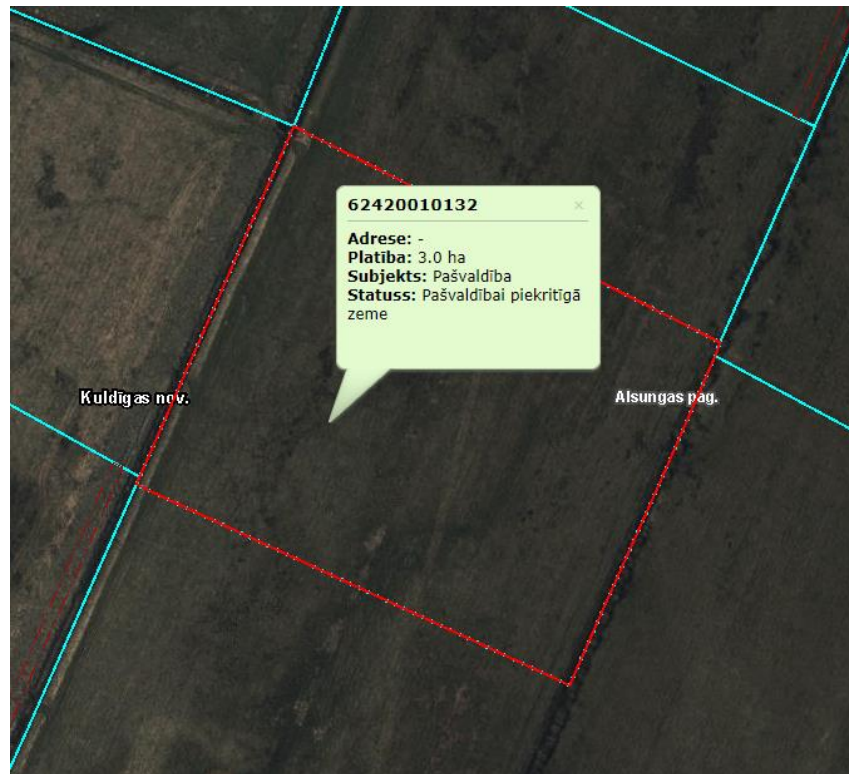

Nekustamais īpašums "Paļīgsaimniecības", Alsungas pagasts, Kuldīgas novads

Zemes vienība ar kadastra apzīmējumu 62420010132, platība 3,0 ha

Nomas plāns

Izkopējums no tīmekļa vietnes www.kadastrs.lv