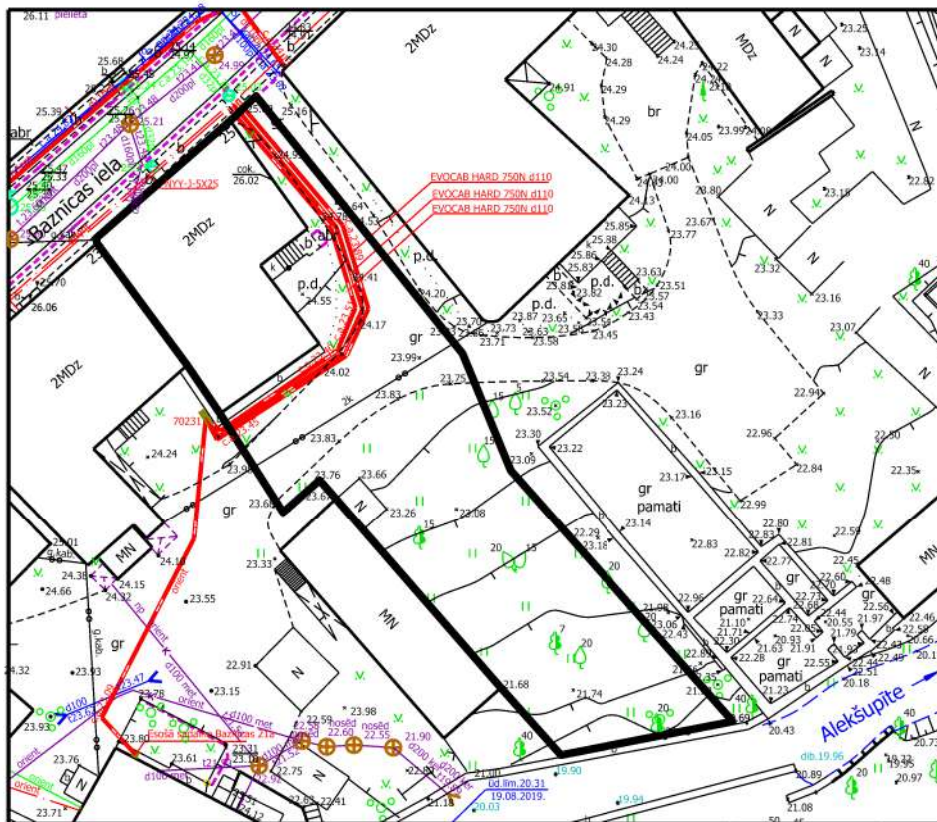

FUNKCIONĀLI NEPIECIEŠAMĀ ZEMESGABALA PLĀNS
 Dzīvojamai mājai Baznīcas iela 25, Kuldīgā, Kuldīgas novadā
 M 1:500

 Dzīvojamās mājas Baznīcas iela 25, Kuldīgā, Kuldīgas novadā, funkcionāli nepieciešamā zemesgabala robežas (platība 606 m²)