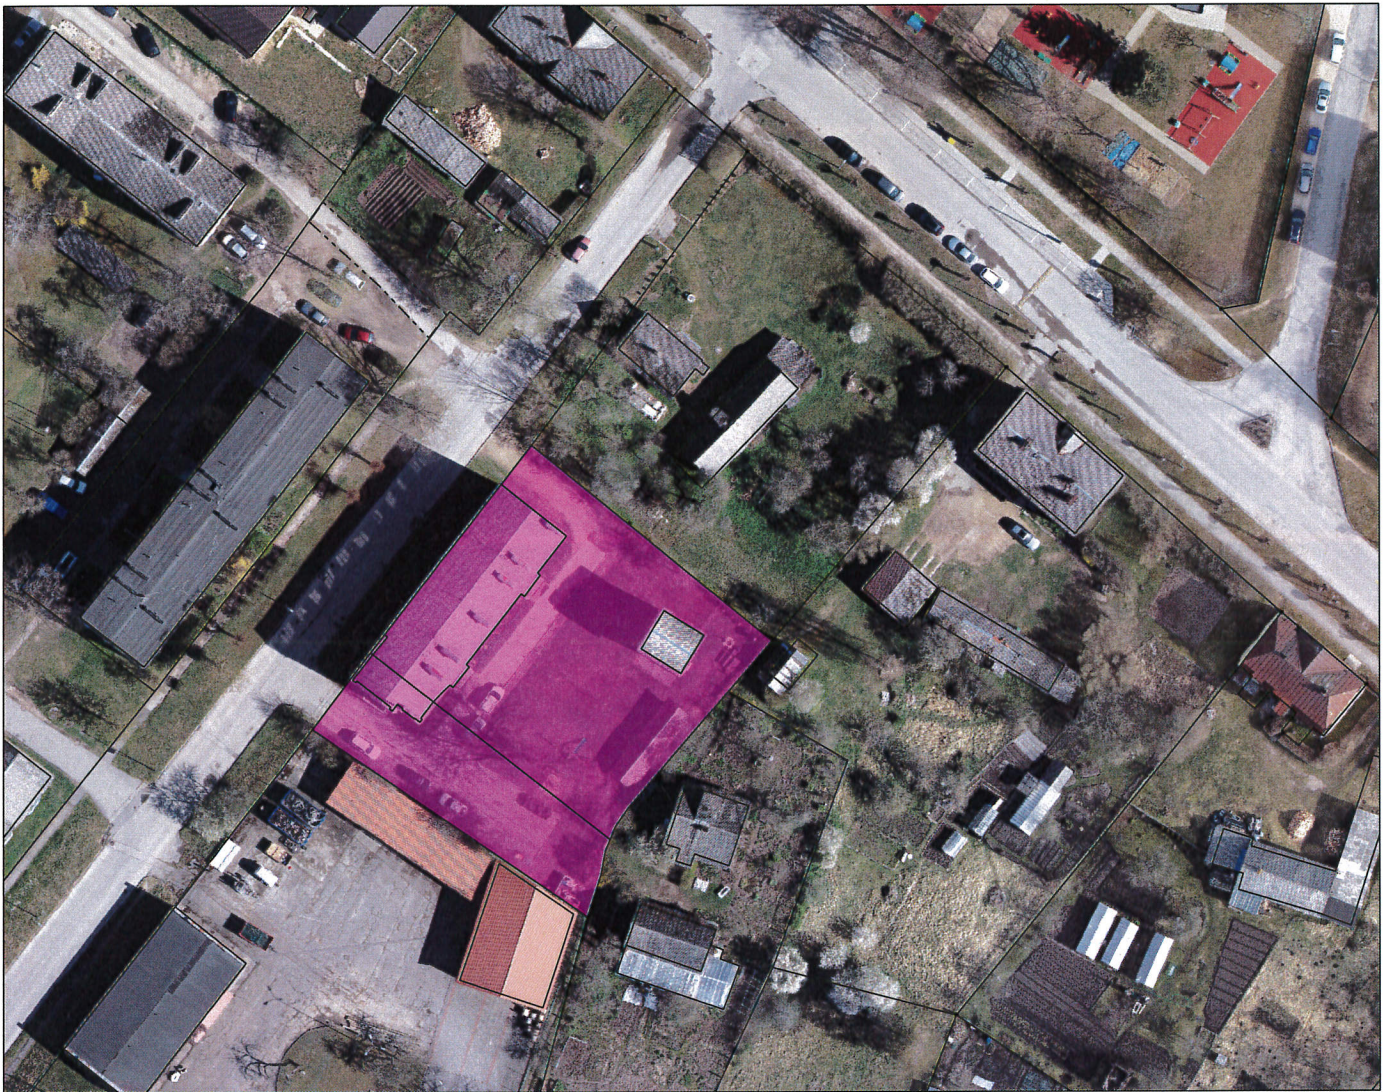

Daudzdzīvokļu dzīvojamai mājai Sporta iela 2A, Skrunda, Kuldīgas novads FUNKCIONĀLI NEPIECIEŠAMĀ ZEMESGABALA PROJEKTS

Mērogs 1:1000

 daudzdzīvokļu dzīvojamai mājai Sporta iela 2A, Skrunda, Kuldīgas novads, funkcionāli nepieciešamā zemesgabala projekts, kopējā platība 1975 m², no kuras zemes vienības ar kadastra apzīmējumu 62090030123 platība ir 519 m² un zemes vienības ar kadastra apzīmējumu 62090030124 platība ir 1456 m²