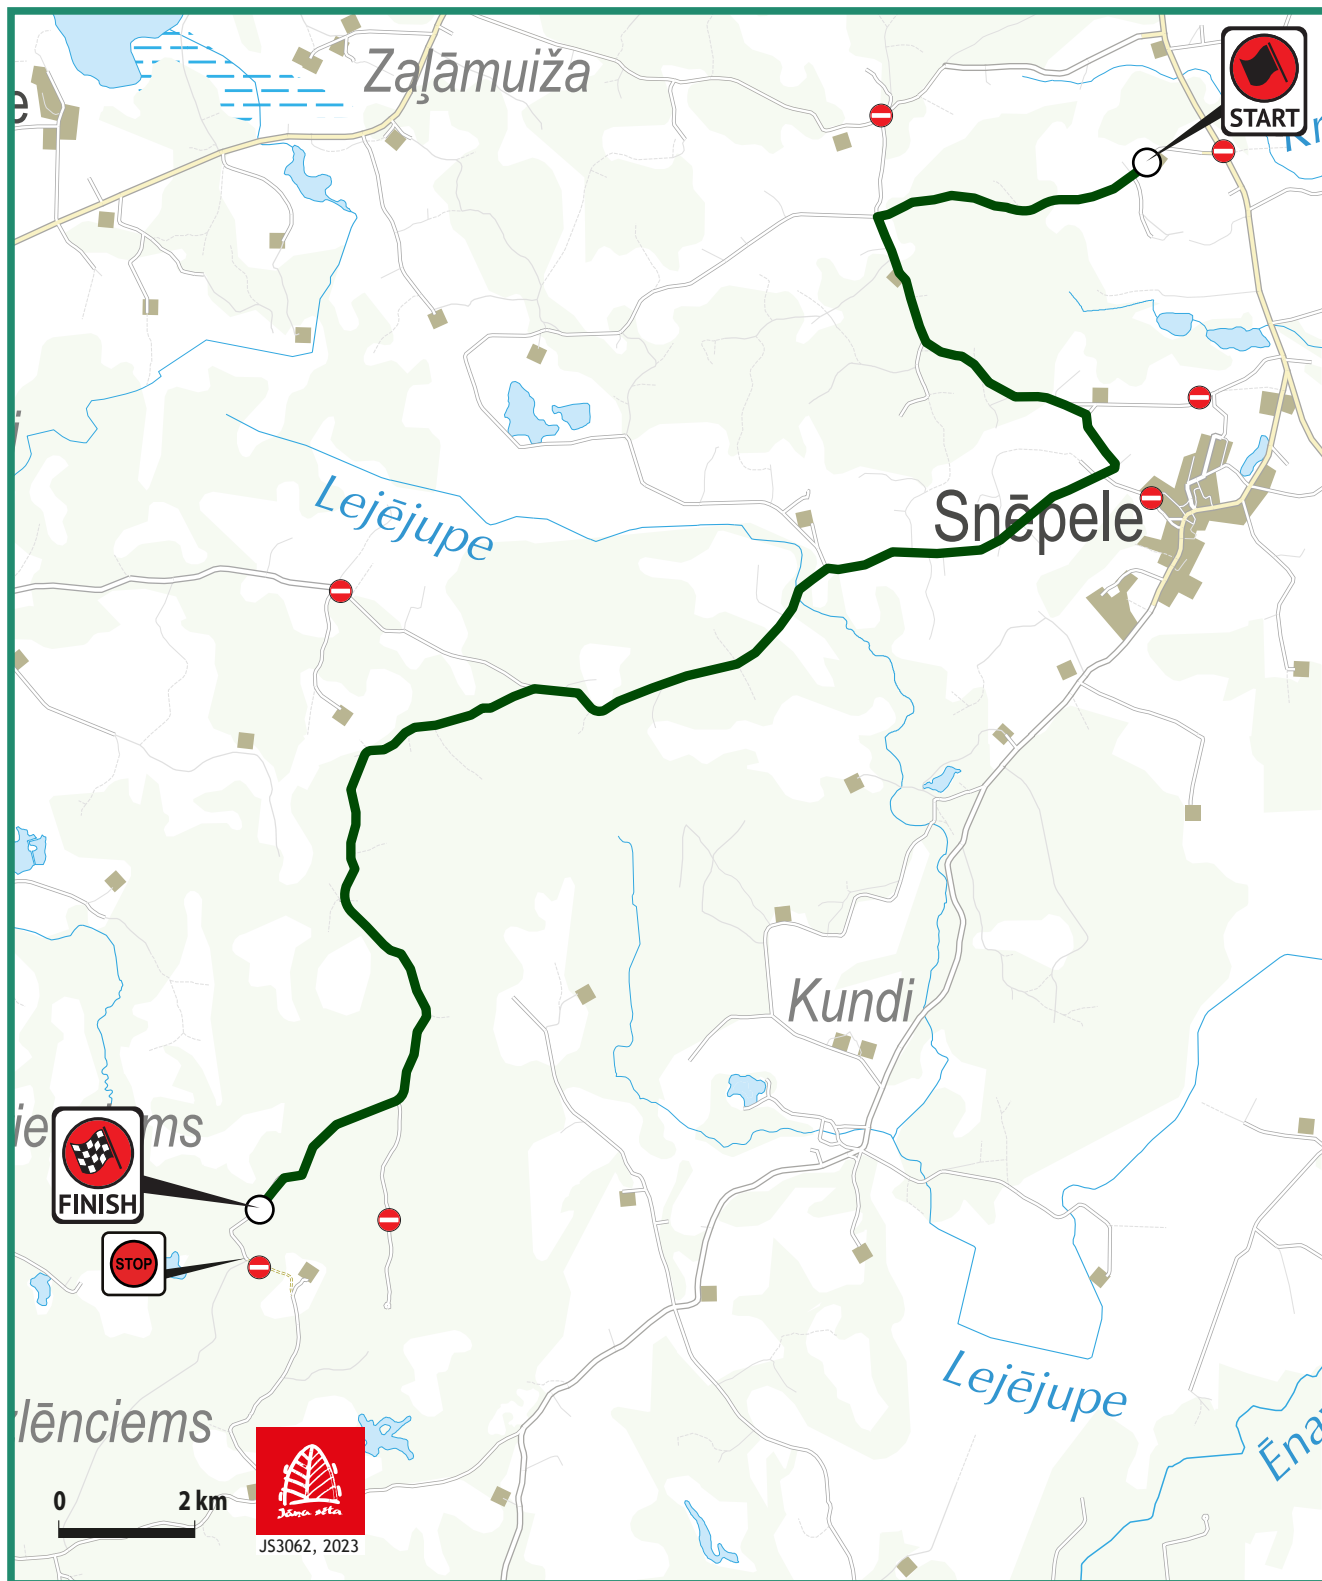

## SS5 SNĒPELE

14,60 KM

- Rallija norise
- Ātrumposma slēgšana / piekļuve tikai ar kājam
- ⋯ Piekļuve tikai ar caurlaidēm