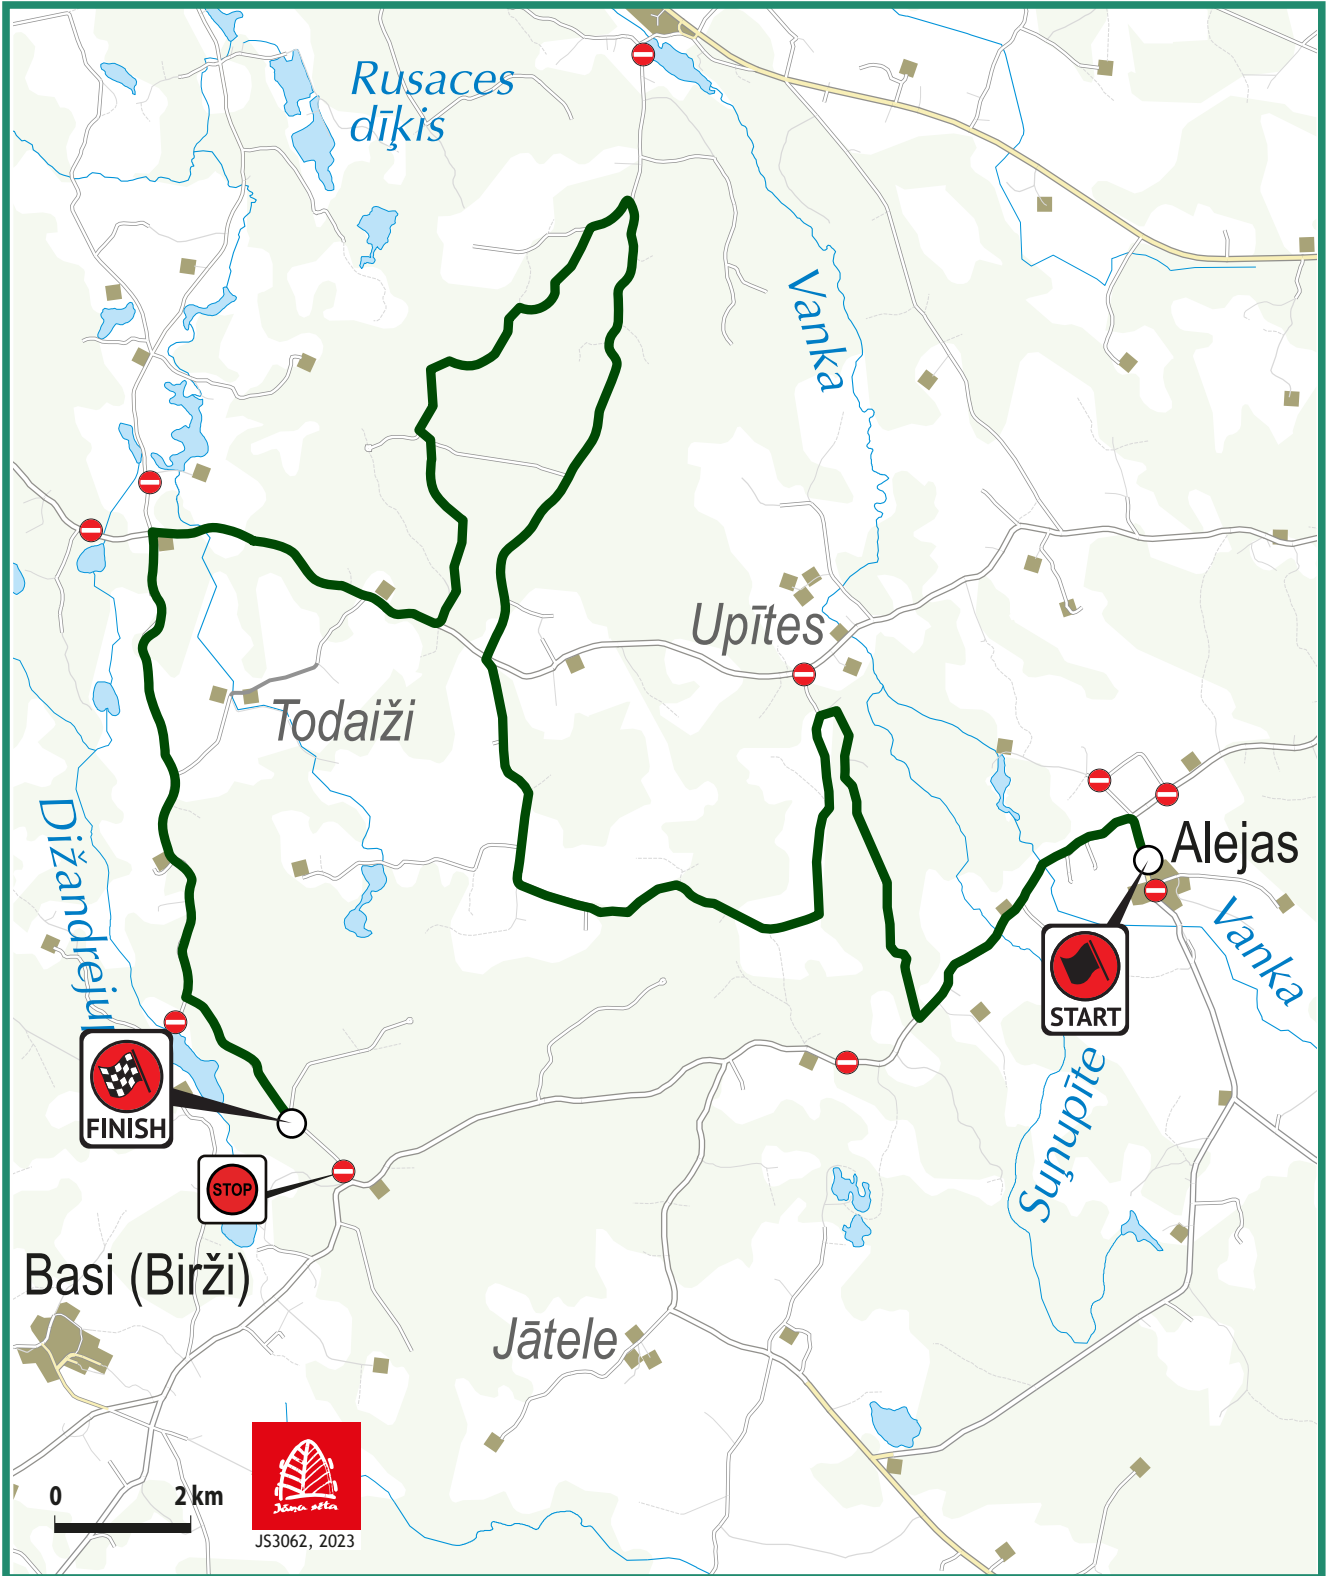

### SS4 ĪVANDE

25,96 KM

— Rallija norise

— Ātrumposma slēgšana /  
piekļuve tikai ar kājam

••••• Piekļuve tikai ar caurlaidēm

0:00 13:30 15:05 17:00 18:30 24:00

Drošības apsvērumu dēļ ātrumposma norise var tikt pagarināta līdz plkst. 19:00.