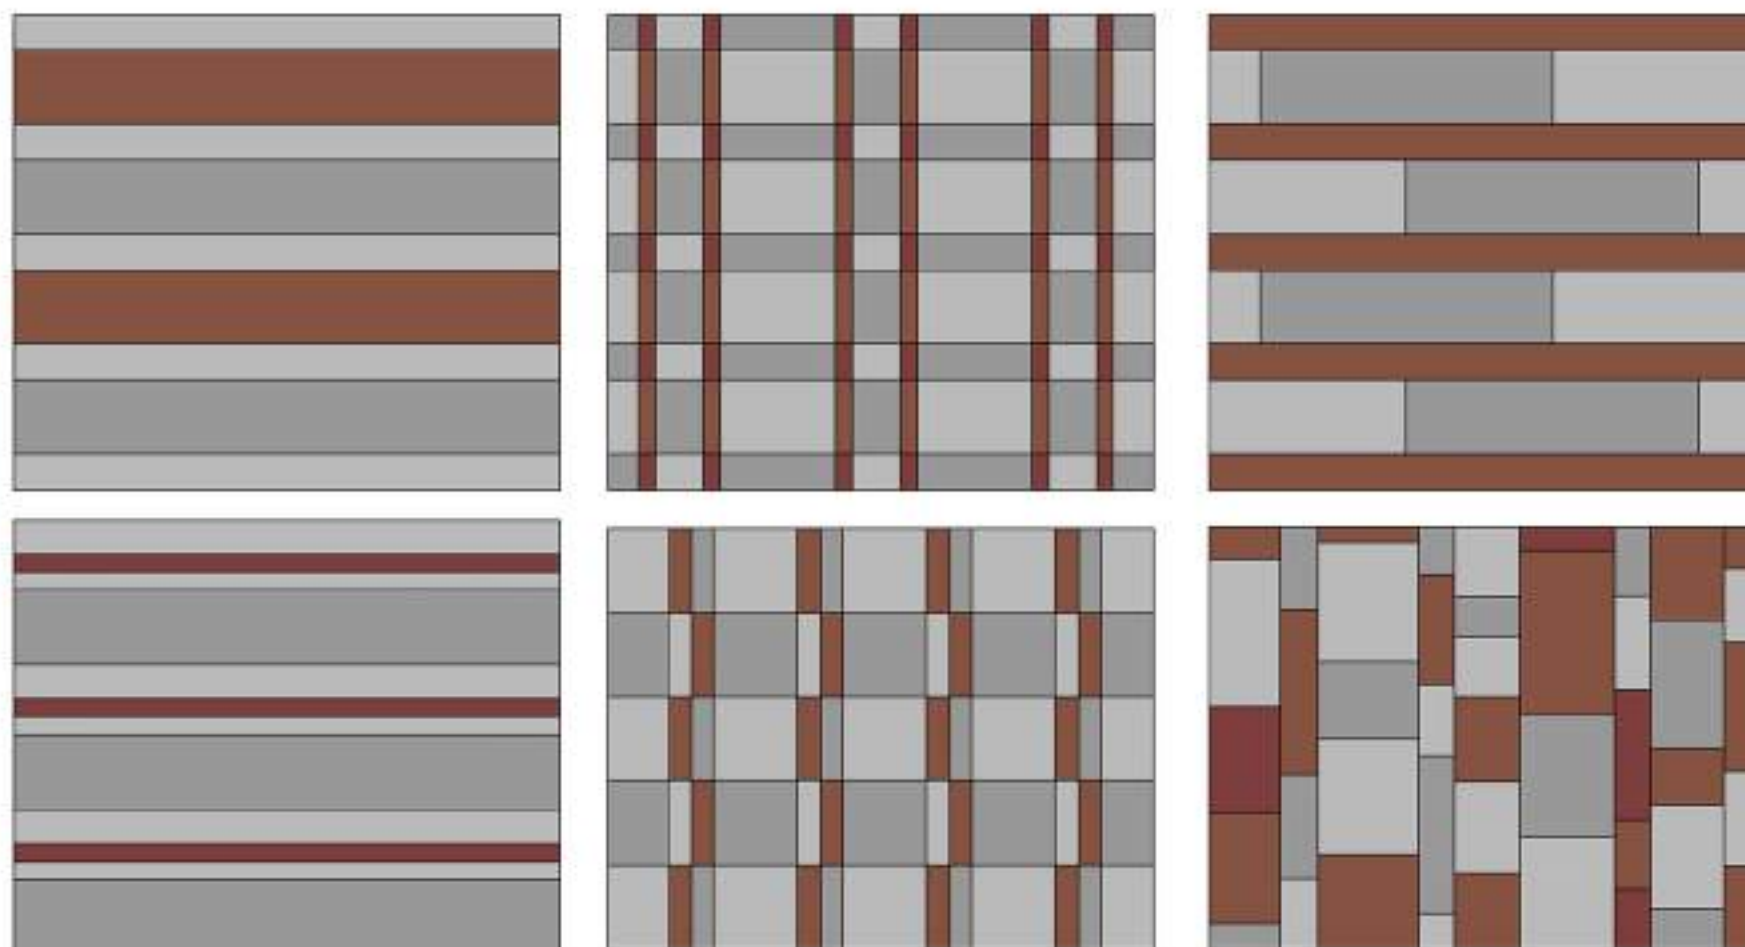

PRINCIPS 1 - BRAUKTUVJU UN IETVJU APVIENOŠANA VIENĀ LĪMENĪ

PRINCIPS 2 - ĀTRUMA IEROBEŽOŠANA

PRINCIPS 3 - STĀVVIETU IZVIETOJUMS PERPENDIKULĀRI

PRINCIPS 4 - STĀVVIETU GRUPĒŠANA PAMĪŠUS AR APSTĀDĪJUMIEM

IETVES + BRAUKTUVES → VIENOTA VIENLĪMENA ĀRTELPA - BETONA VAI KLINKERA BRUĢAKMENS SEGUMS

STĀVVIETAS - BETONA BRUĢAKMENS PAMĪŠUS AR GRANTS IZSIJU (EKOBRUĢA PRINCIPS AIZSTĀJOT ZĀLIENU AR IZSIJU)

BRUĢAKMENS TOŅI SASKAŅĀ AR:

KRĀSU KONCEPCIJU KULDĪGAS PILSĒTAS DAUDZDZĪVOKĻU MĀJĀM

REKOMENDĒTIE BRUĢAKMEŅU TOŅI - DAŽĀDU TOŅU PELĒKIE, BRŪNIE UN SILTI SARKANIE

BRUĢAKMEŅU FORMAS - KVADRĀTS, TAISNSTŪRIS BEZ FĀZES

BRUĢAKMEŅU IZMĒRI - 200x200, 150x300, 300x300, 375x375....

BRUĢAKMEŅU VIRSMA - SKALOTA

IESEGUMU RAKSTU PIEMĒRI