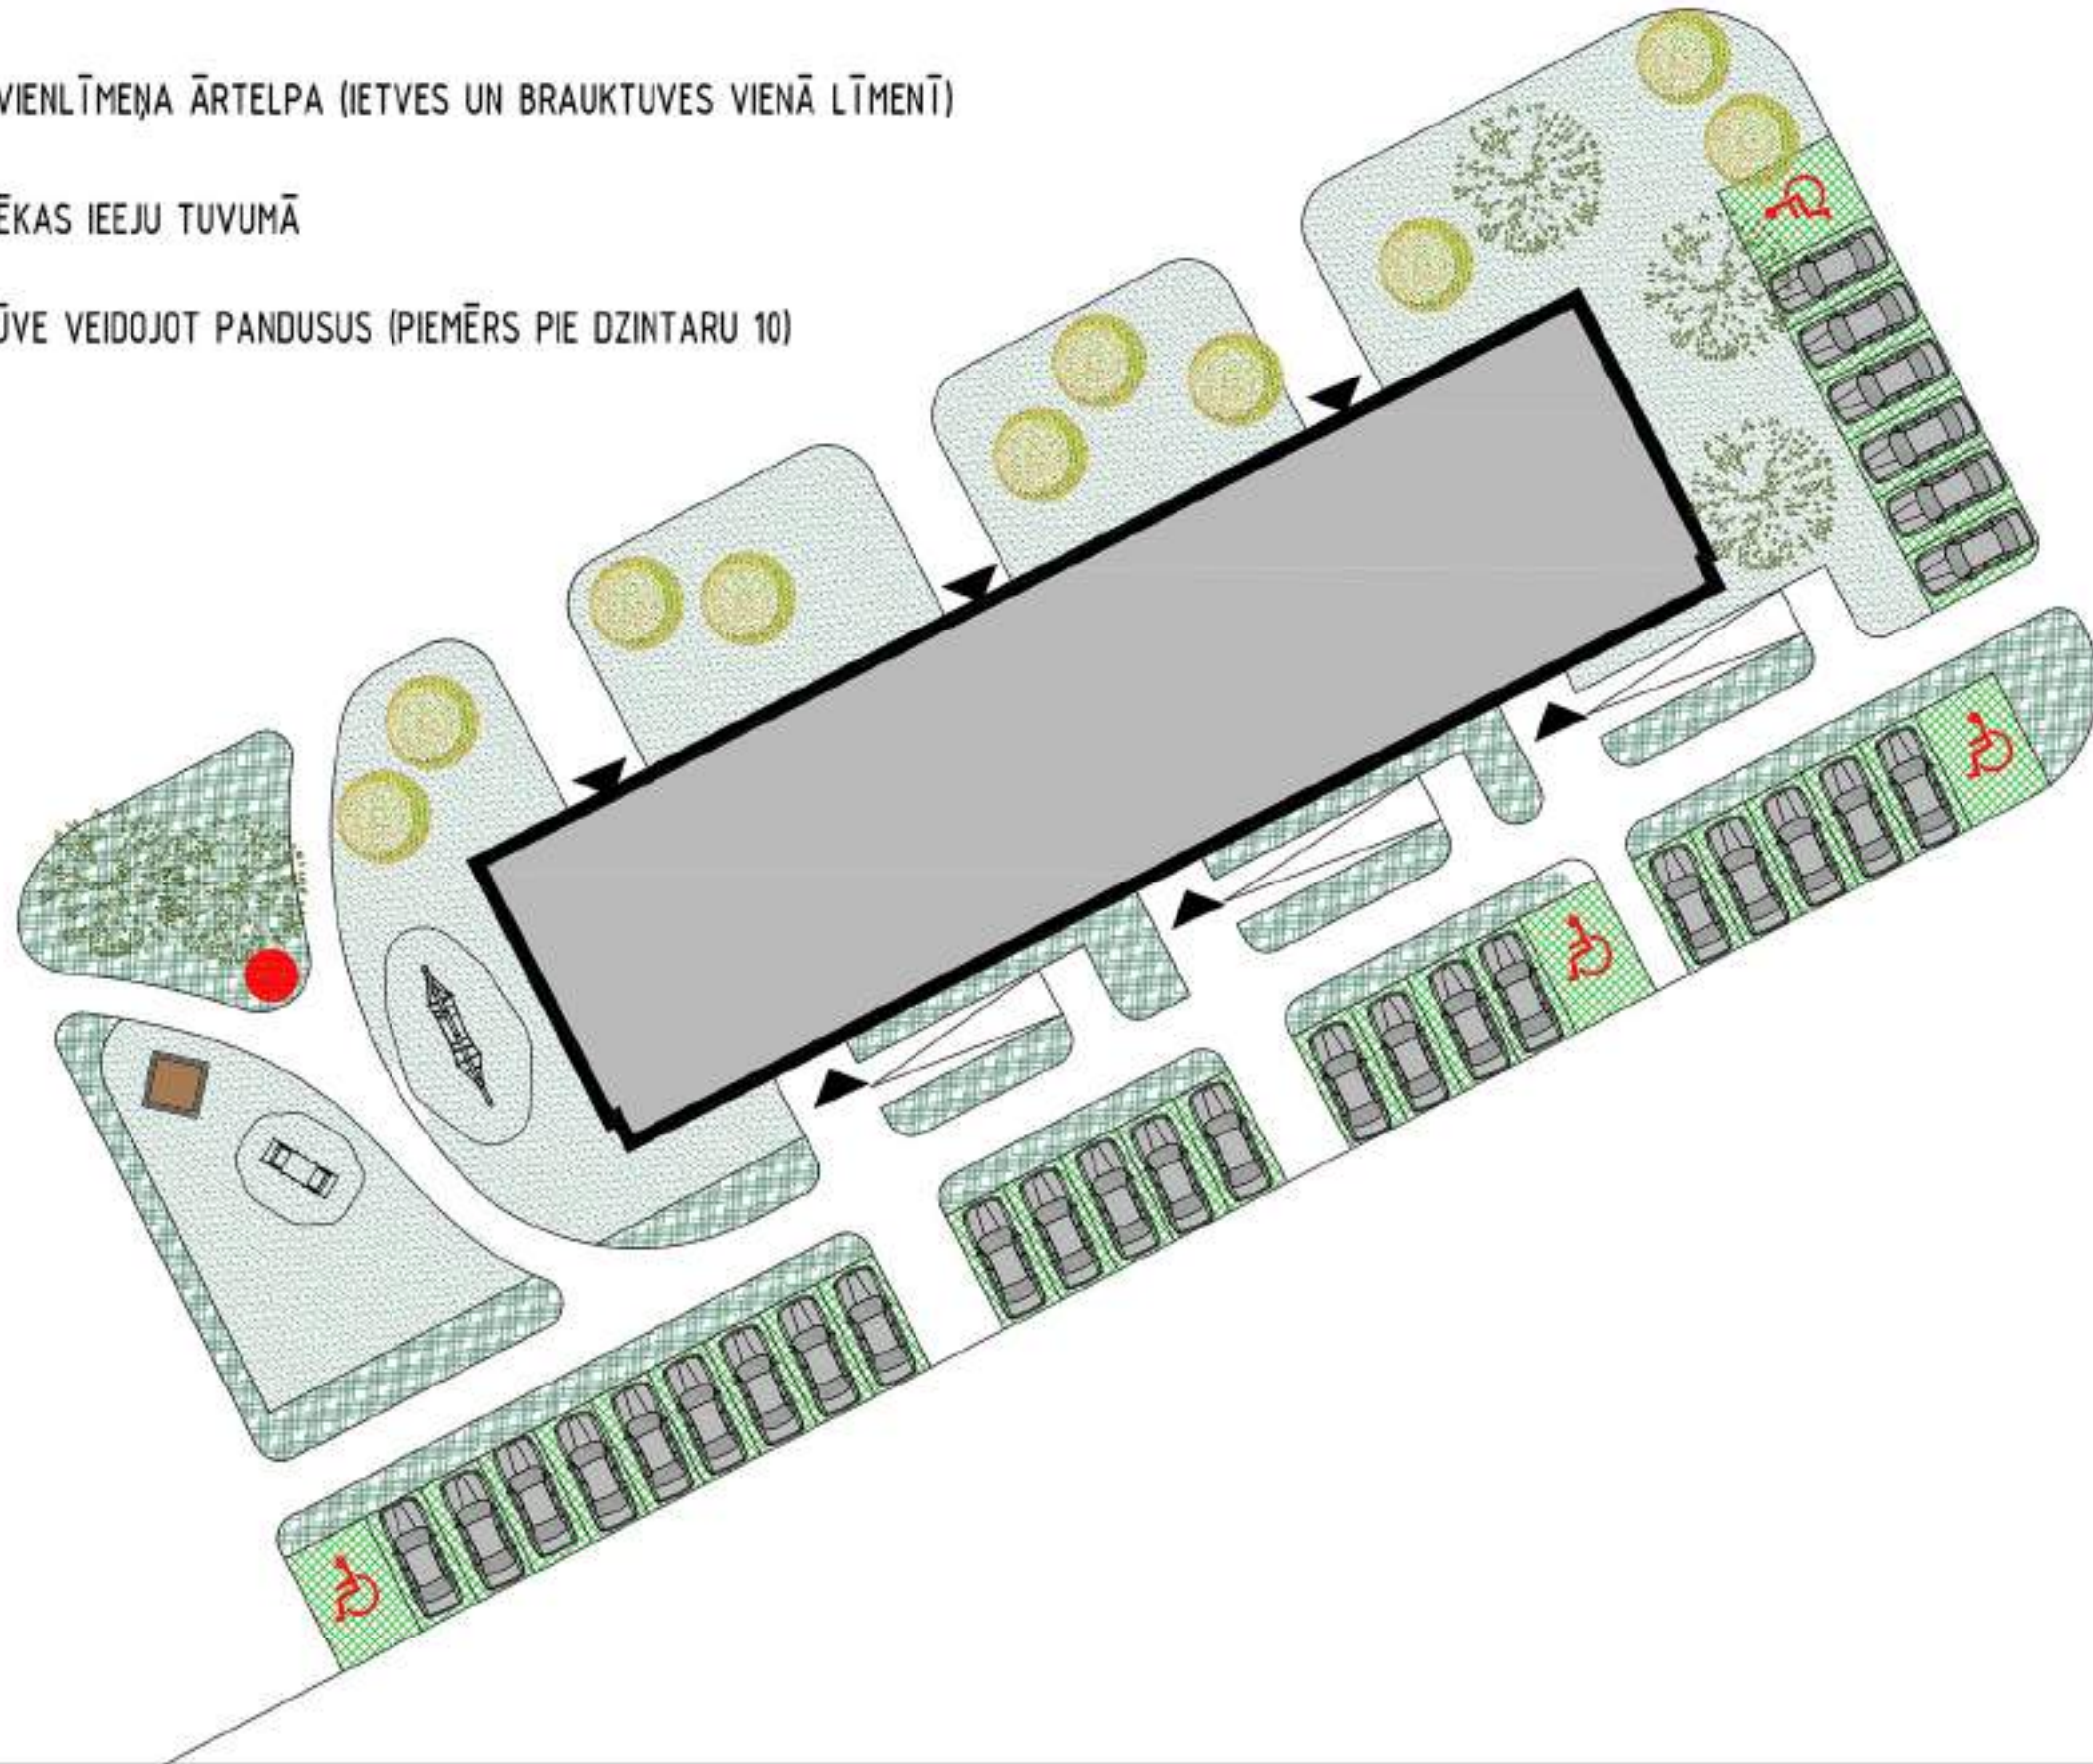

BRUĢAKMEŅU FORMAS - KVADRĀTS, TAISNSTŪRIS BEZ FĀZES

BRUĢAKMEŅU IZMĒRI - 200x200, 150x300, 300x300, 375x375....

BRUĢAKMEŅU VIRSMA - SKALOTA

IESEGUMU RAKSTU PIEMĒRI

## PRINCIPI:

1. APVIENOTĀS TELPAS PRINCIPS - VIENLĪMEŅA ĀRTELPA (IETVES UN BRAUKTUVES VIENĀ LĪMENĪ)
2. INVALIDŪ STĀVVIETAS KATRAS ĒKAS IEEJU TUVUMĀ
3. IESPĒJAMĀ IEEJAS MEZGLU PĀRBŪVE VEIDOJOT PANDUSUS (PIEMĒRS PIE DZINTARU 10)