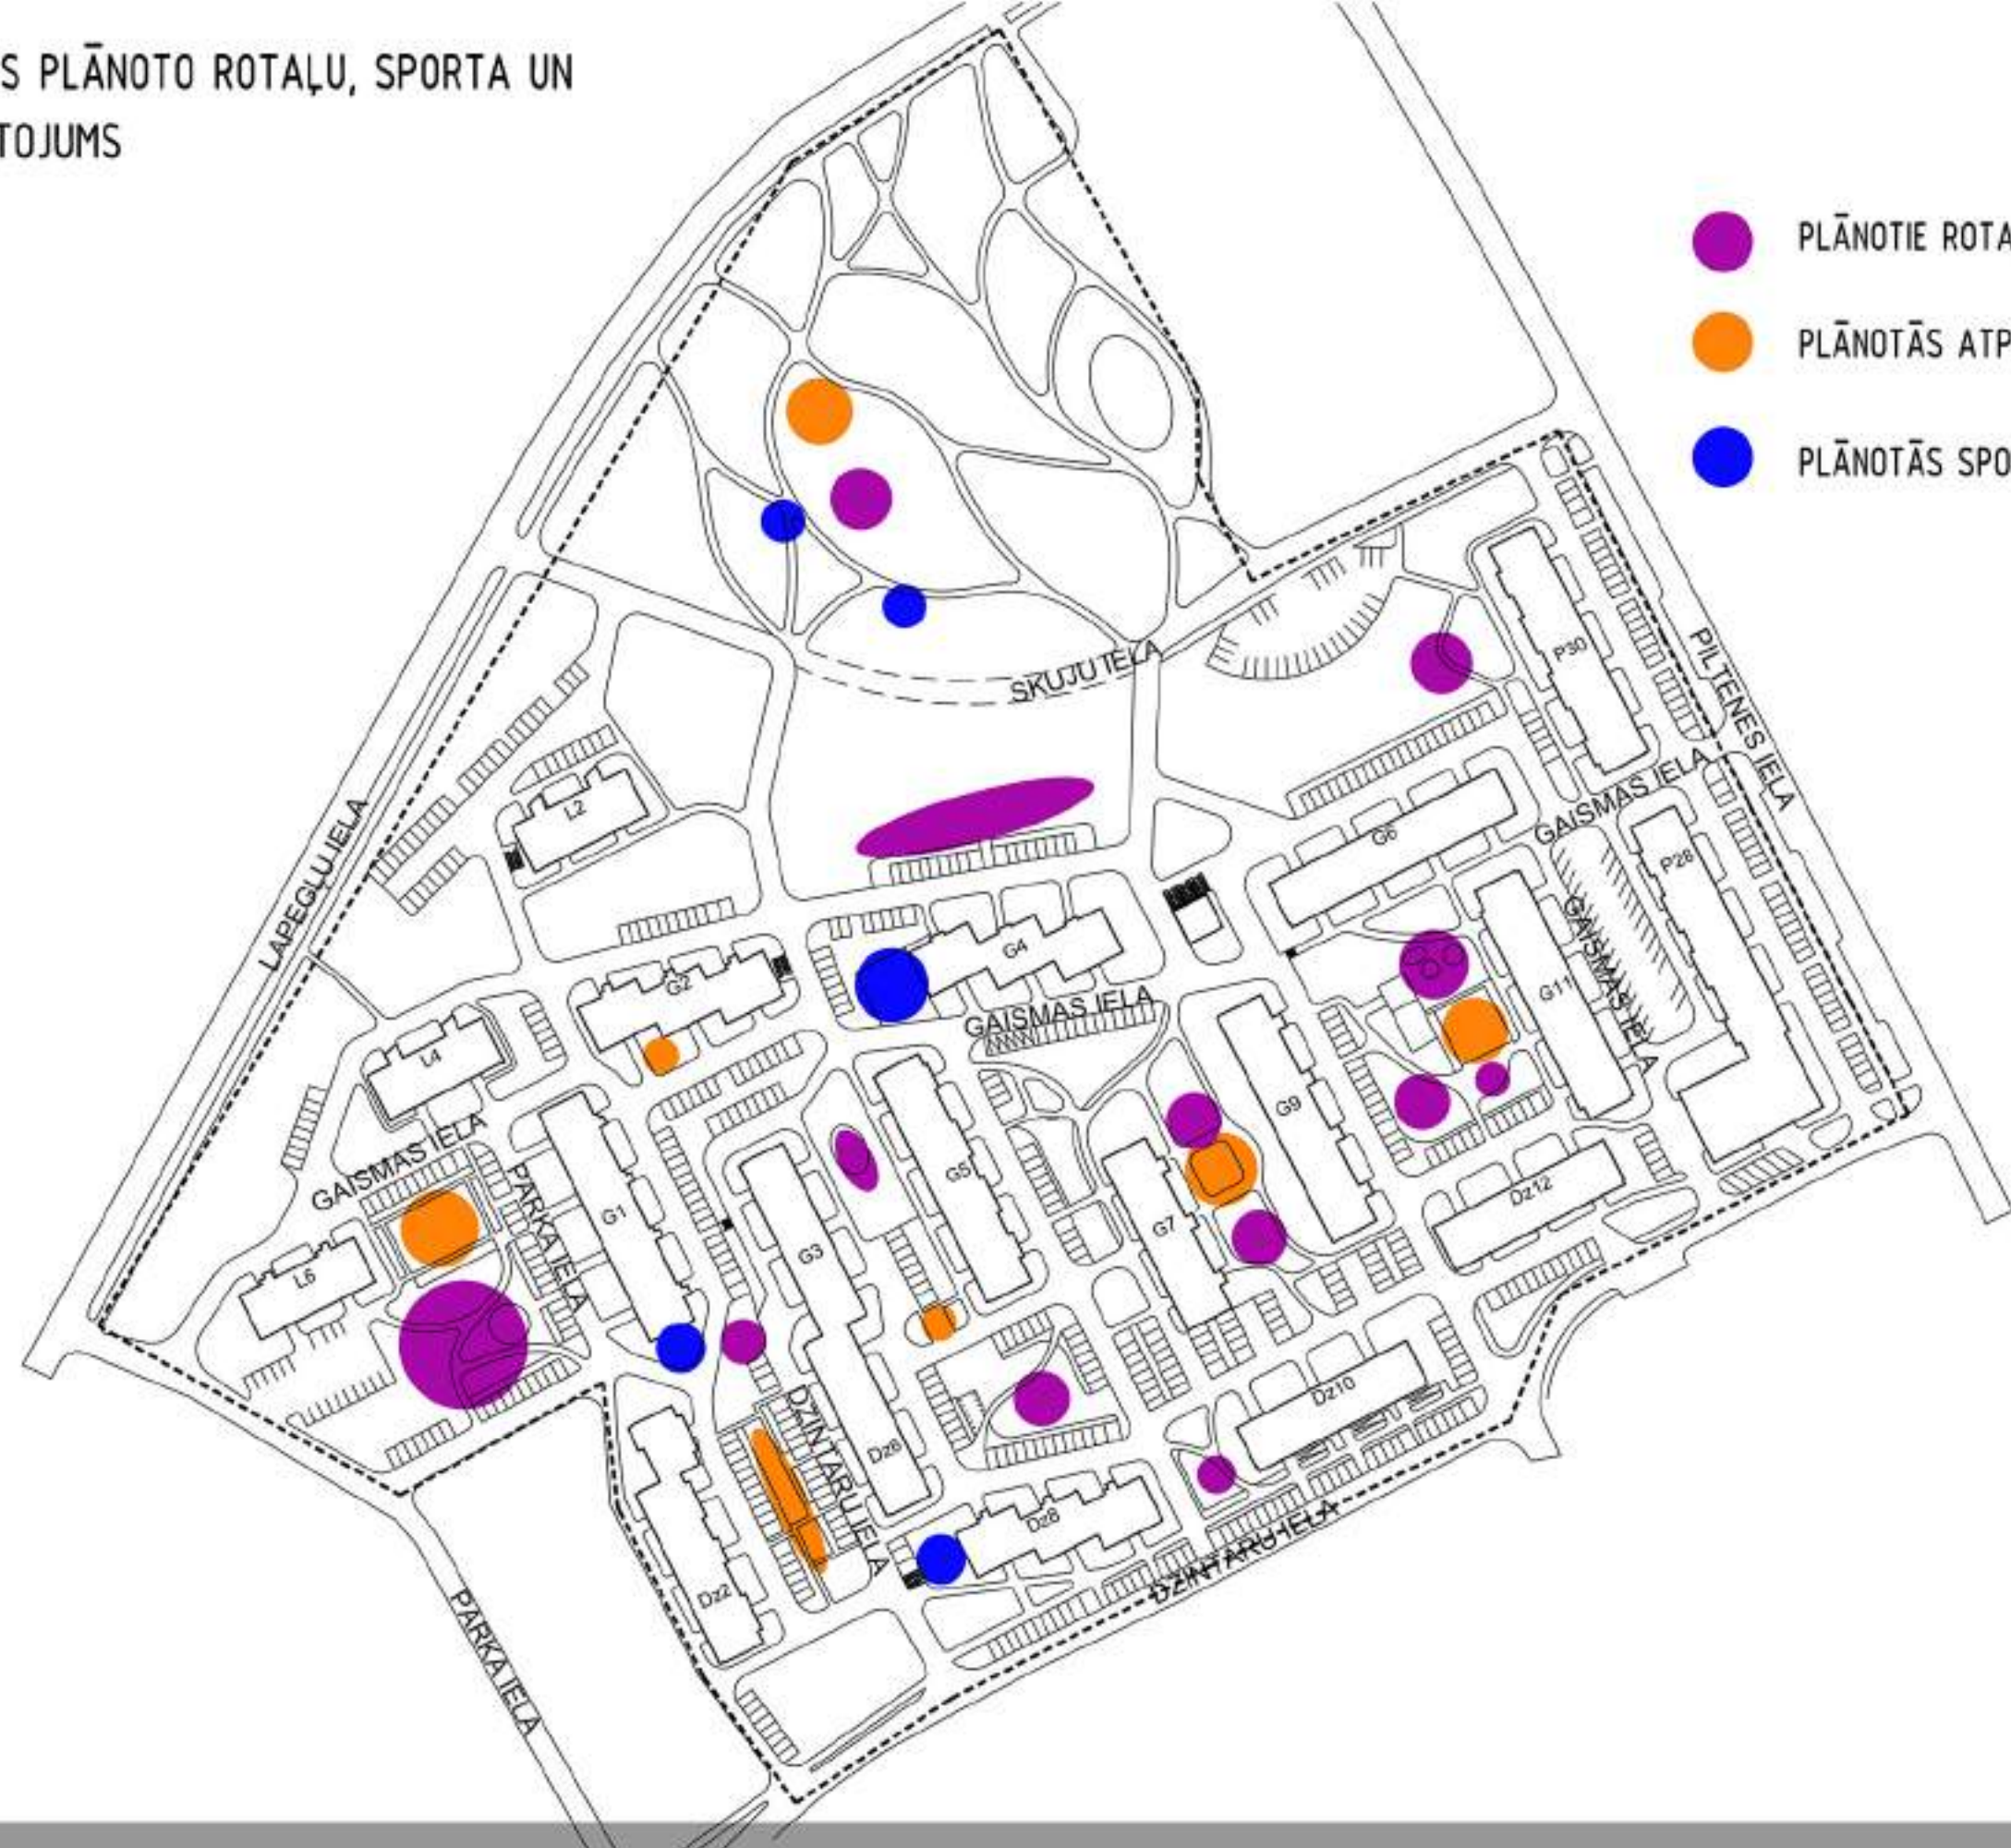

# APKAIMJU SAKŅU DĀRZU PIEMĒRI

APKAIMES KOPIENAS IZMĒĢINĀJUMU DĀRZIŅŠ BRNO, ČEHIJĀ

VIENTAS KULDĪGAS PILSĒTAS DAUDZSTĀVU DAUDZDZĪVOKĻU MĀJU MIKRORAJONU  
PAGALMU PILSĒTVIDES ATJAUNOŠANAS, PĀRBŪVES UN ATTĪSTĪBAS KONCEPCIJA

# KURZEMĪTES APKAIMES PLĀNOTO ROTAĻU, SPORTA UN ATPŪTAS VIETU IZVIETOJUMS

- PLĀNOTIE ROTAĻU LAUKUMI
- PLĀNOTĀS ATPŪTAS VIETAS
- PLĀNOTĀS SPORTA AKTIVITĀŠU VIETAS

## KURZEMĪTES APKAIMES PLĀNOTĀS BĒRNU ROTAĻU VIETAS