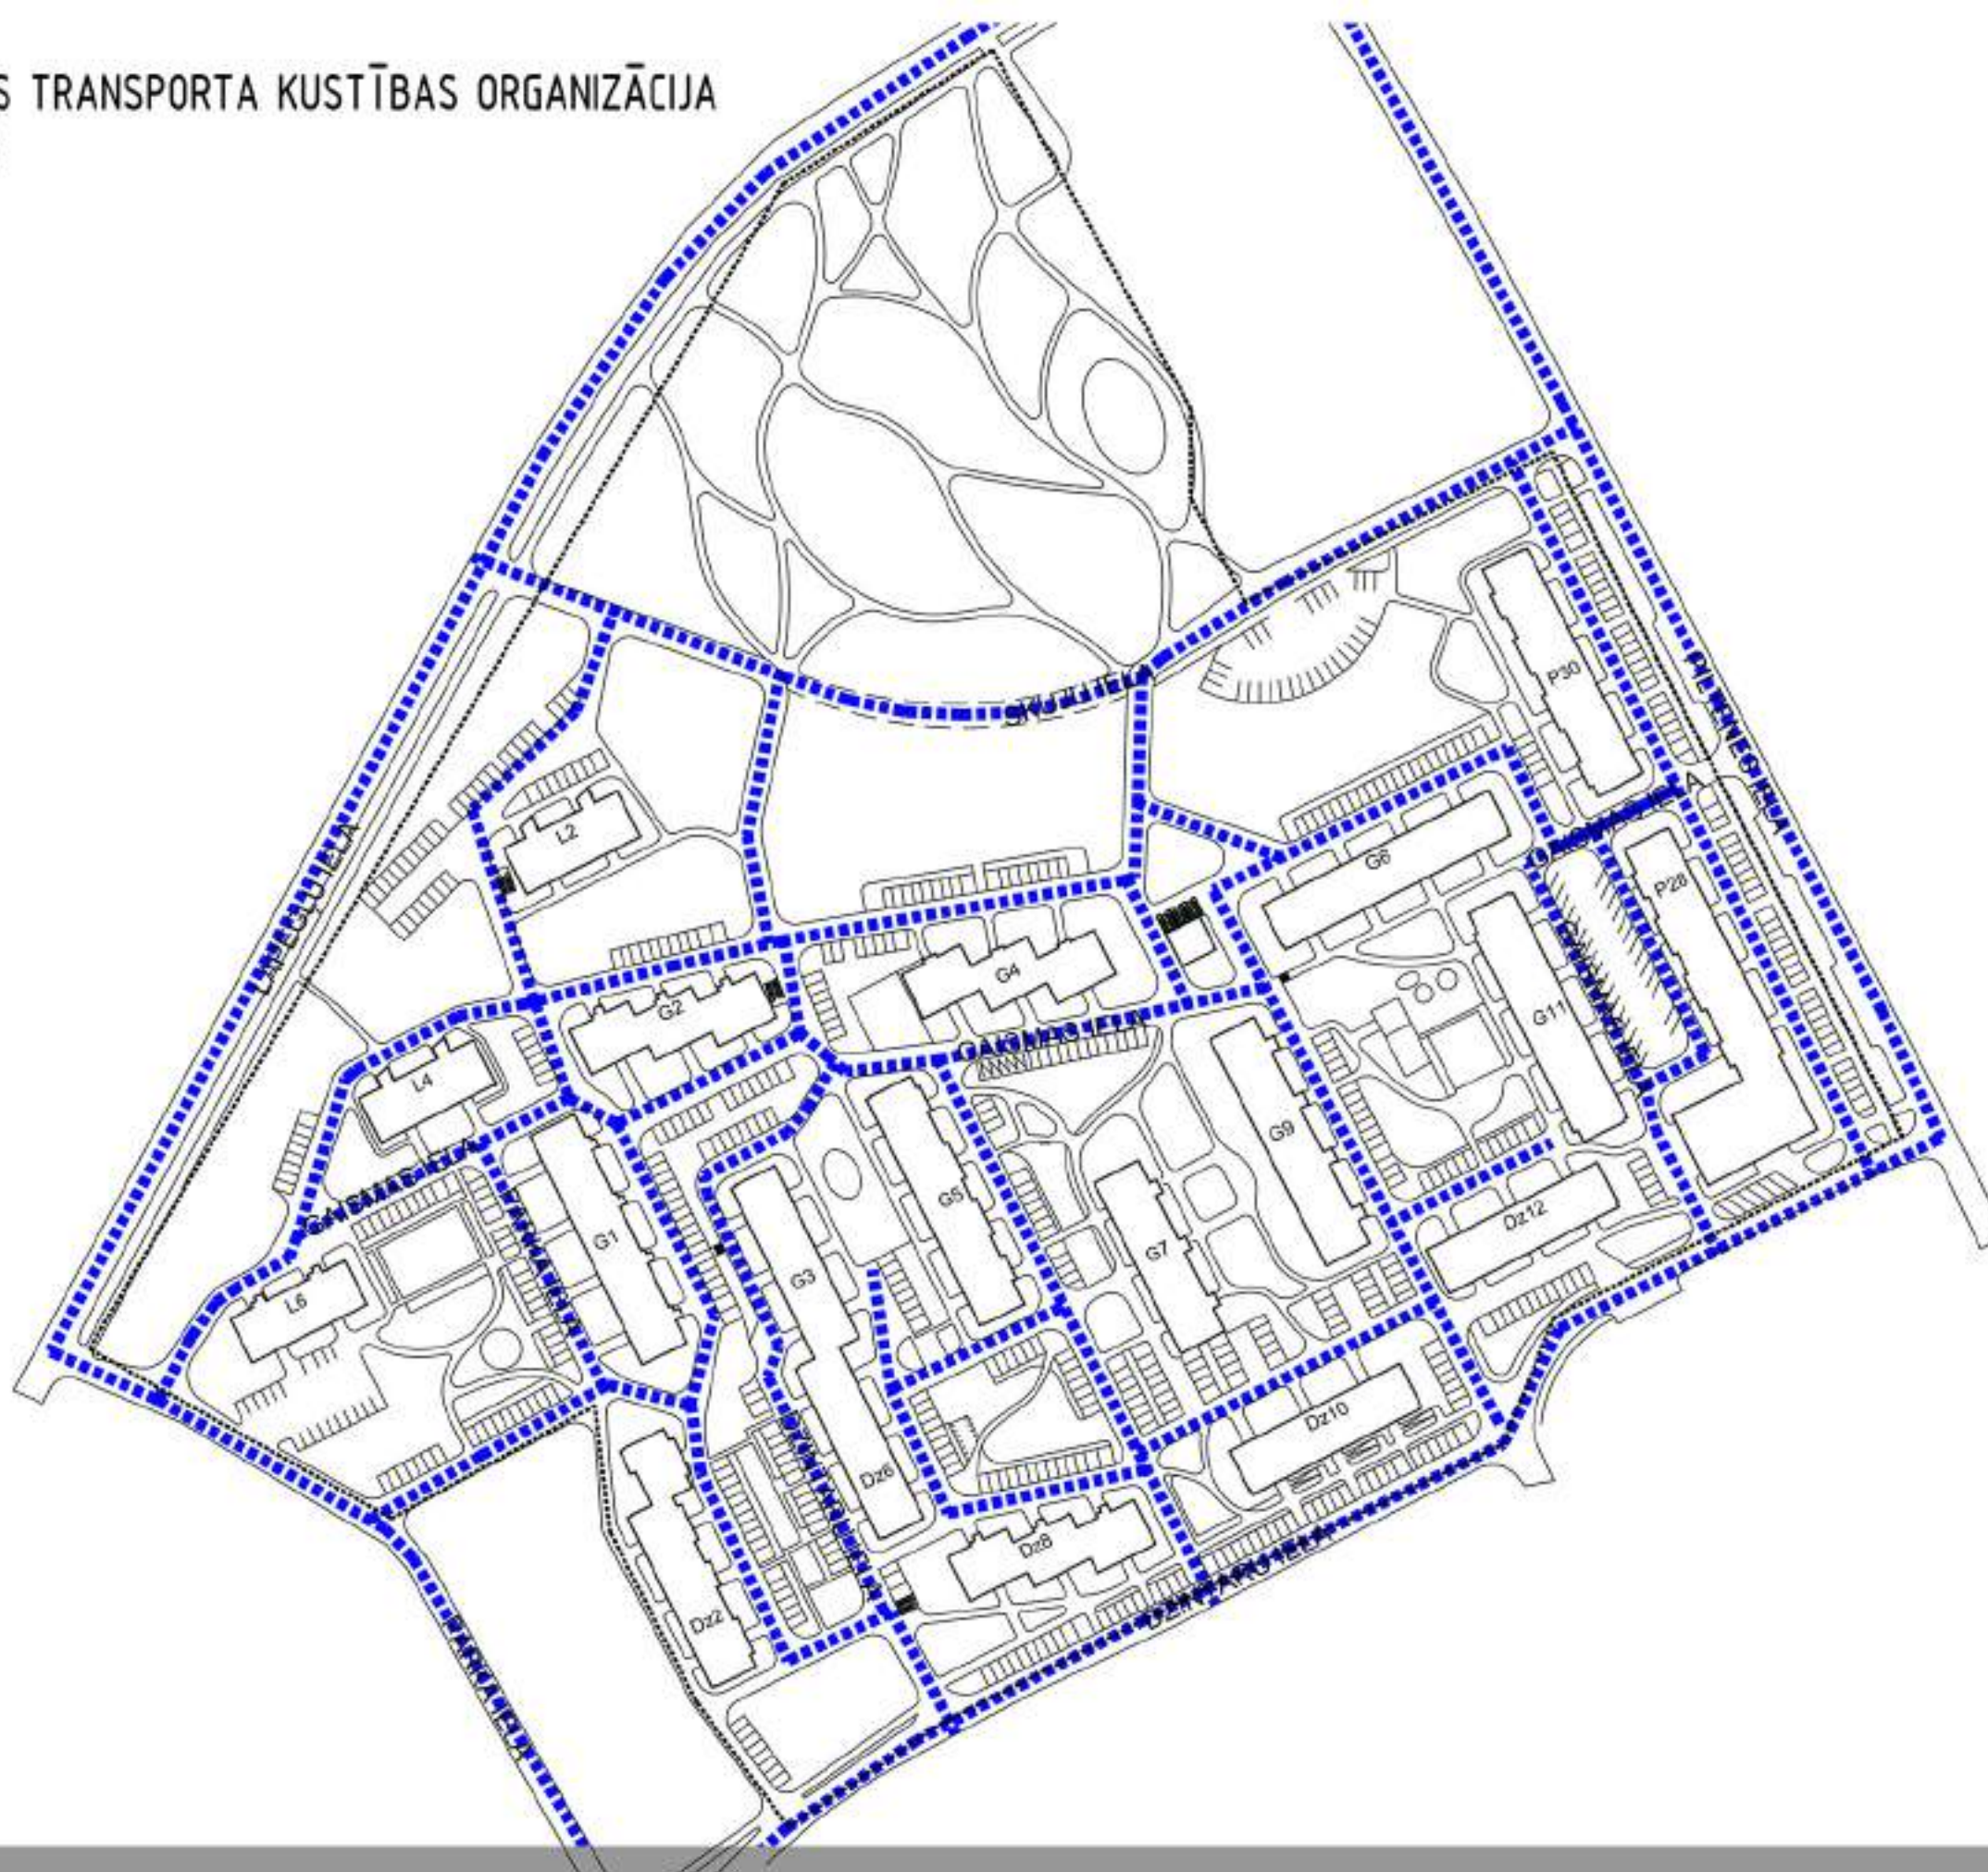

ROTAĻU ATRAKCIJA BĒRNIEM 6-12g.

SMILŠUKASTE UN ATRAKCIJA MAZIEM BĒRNIEM 1-5g.

ROTAĻU LAUKUMS VIDEJA VECUMA BĒRNIEM UN PUSAUDIEM

ATKRITUMU KONTEINERU NOJUME

NOJUMS VEĻAS ŽĀVĒŠANAI U.C. SAIMNIECISKĀM AKTIVITĀTĒM